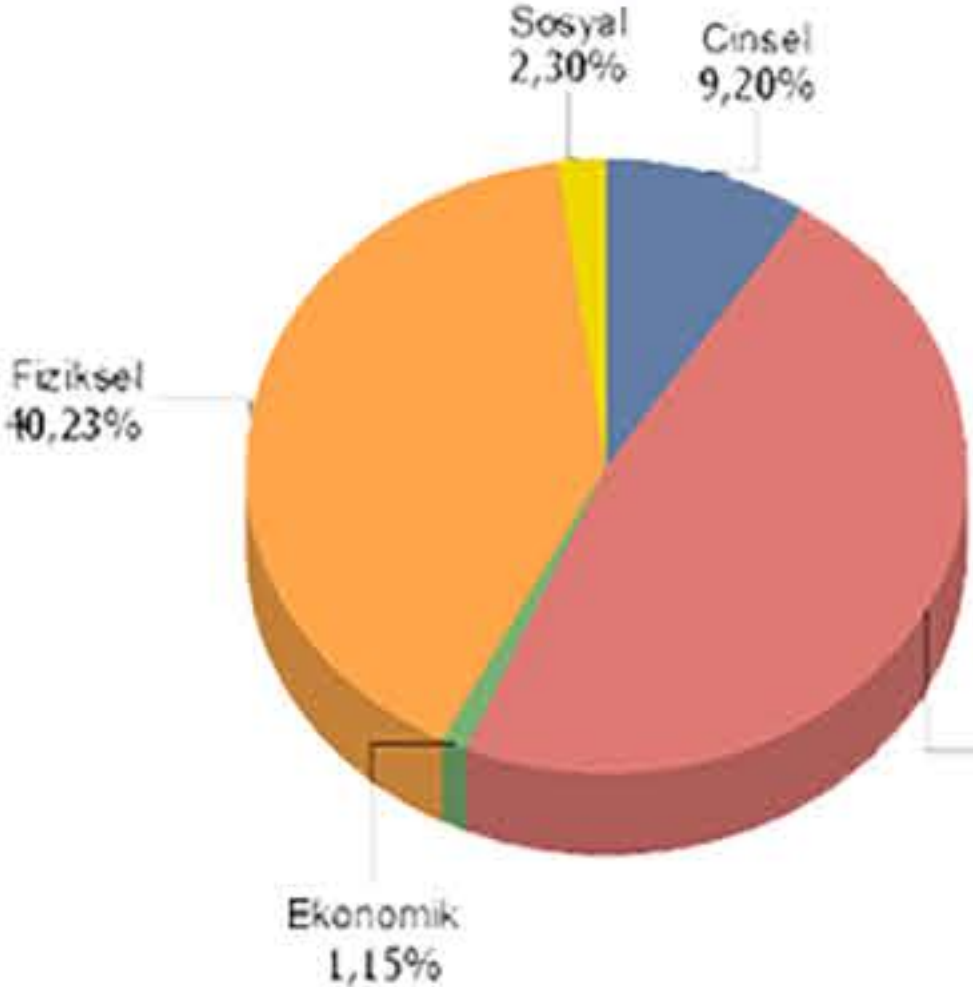

■ Cinsel	9,20%
■ Duygusal	47,13%
■ Ekonomik	1,15%
■ Fiziksel	40,23%
■ Sosyal	2,30%
Total:	100,00%