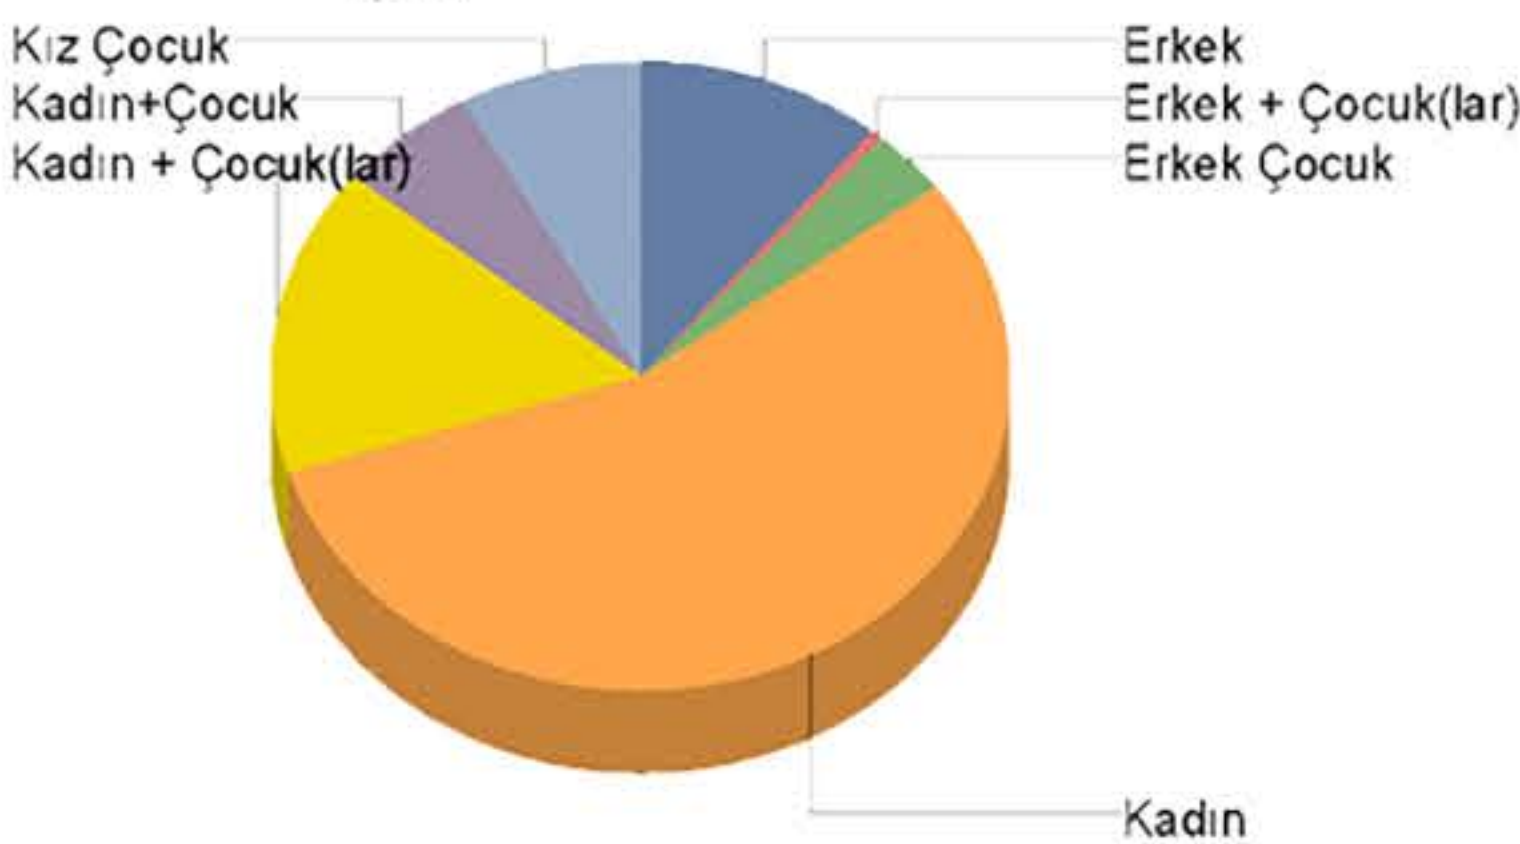

■ Erkek	10,9%
■ Erkek + Çocuk(lar)	0,5%
■ Erkek Çocuk	3,3%
■ Kadın	55,4%
■ Kadın + Çocuk(lar)	15,8%
■ Kadın+Çocuk	6,0%
■ Kız Çocuk	8,2%
Total:	100,0%

0212 0549 656 96 96

www.tkdf.org.tr

www.facebook/aileicisiddeteson