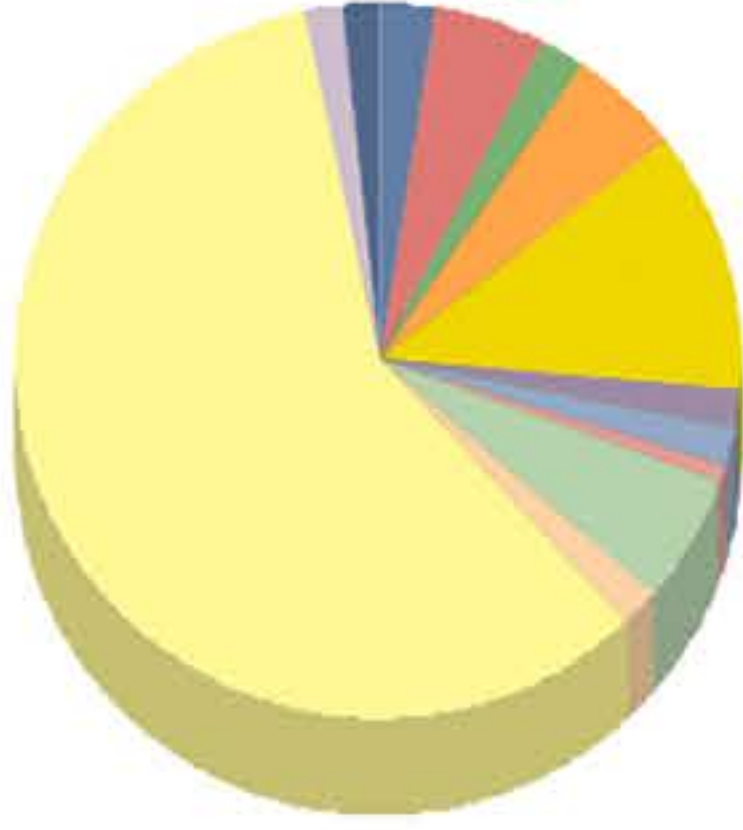

TÜRKİYE HARİTASI İÇİN:

■ İstanbul	■ Denizli	■ Mersin	■ Niğde
■ Antalya	■ Batman	■ Giresun	■ Sakarya
■ Ankara	■ Çorum	■ Diyarbakır	■ Samsun
■ Muğla	■ Eskişehir	■ Kayseri	■ Sivas
■ Aydın	■ Elazığ	■ Isparta	■ Trabzon
■ İzmir	■ Tekirdağ	■ Gümüşhane	■ Van
■ Edirne	■ Şanlıurfa	■ Hatay	■ Yozgat
■ Bingöl	■ Burdur	■ Manisa	■ Bartın
■ Rize	■ Balıkesir	■ Kahramanmaraş	■ Ardahan
■ Bursa	■ Çanakkale	■ Kütahya	■ Düzce
■ Bolu	■ Erzurum	■ Malatya	
■ Gaziantep	■ Adana	■ Kocaeli	
■ Çankırı	■ Mardin	■ Konya	

■ Ağabey	2,5%
■ Anne	5,1%
■ Anne ve Baba	1,7%
■ Baba	5,1%
■ Diğer	11,9%
■ Diğer Akraba	1,7%
■ Erkek Arkadaş	1,7%
■ Eski Erkek Arkadaş	0,8%
■ Eski Eş	5,9%
■ Eski Eş ve Eski Eşin Ailesi	1,7%
■ Eş	58,5%
■ Komşu	1,7%
■ Erkek Çocuk	1,7%
Total:	100,0%