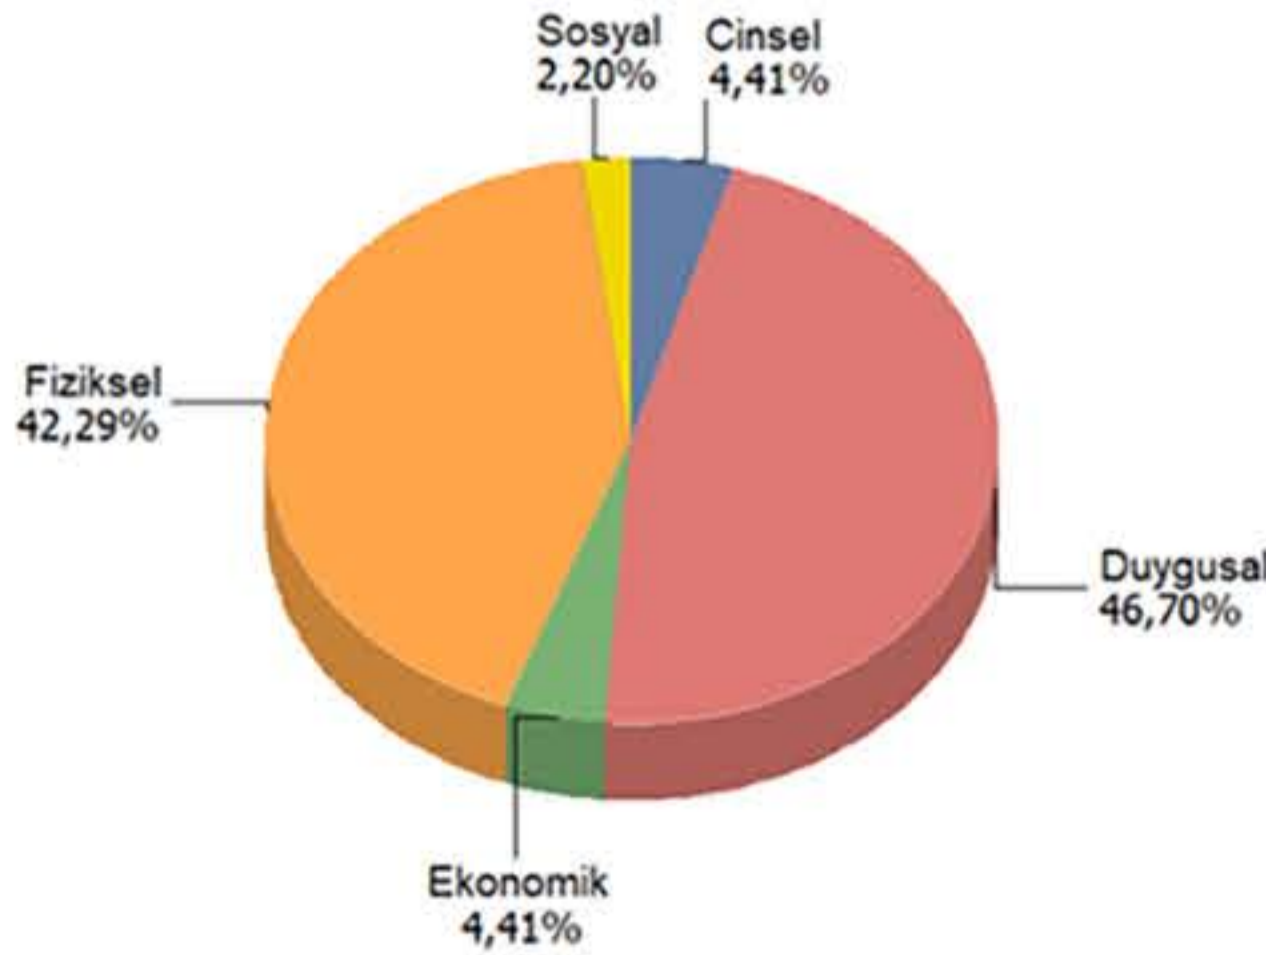

■ Ağabey	0,7%
■ Anne	2,2%
■ Anne ve Baba	5,2%
■ Baba	6,7%
■ Diğer	12,7%
■ Diğer Akraba	5,2%
■ Erkek Arkadaş	2,2%
■ Eski Erkek Arkadaş	1,5%
■ Eski Eş	7,5%
■ Eş	45,5%
■ Eş ve Çocuklar	0,7%
■ Eş ve Mağdurun Ailesi	0,7%
■ Kardeş(ler)	3,0%
■ Kendi Ailesi	0,7%
■ Kız Çocuk	0,7%
■ Komşu	1,5%
■ Erkek Çocuk	2,2%
■ Üvey Anne	0,7%
Total:	100,0%

■ Cinsel	4,41%
■ Duyusal	46,70%
■ Ekonomik	4,41%
■ Fiziksel	42,29%
■ Sosyal	2,20%
Total:	100,00%