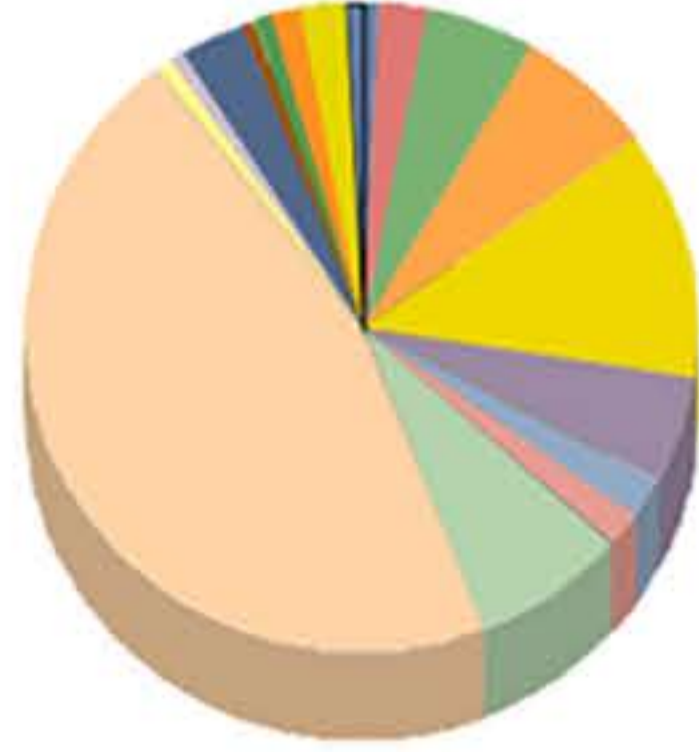

TÜRKİYE HARİTASI İÇİN:

■ İstanbul	■ Denizli	■ Diyarbakır
■ Antalya	■ Hatay	■ Kayseri
■ Ankara	■ Isparta	■ Kütahya
■ Afyon	■ Mersin	■ Kocaeli
■ Aydın	■ Elazığ	■ Konya
■ İzmir	■ Tekirdağ	■ Samsun
■ Bingöl	■ Karaman	■ Adana
■ Osmaniye	■ Kastamonu	■ Bartın
■ Adıyaman	■ Balıkesir	■ Manisa
■ Bursa	■ Çanakkale	■ Muğla
■ Bolu	■ Erzurum	■ Muş
■ Gaziantep	■ Mardin	■ Tokat
■ Eskişehir	■ Giresun	■ Şanlıurfa
■ Yalova	■ Kilis	■ Uşak
		■ Düzce