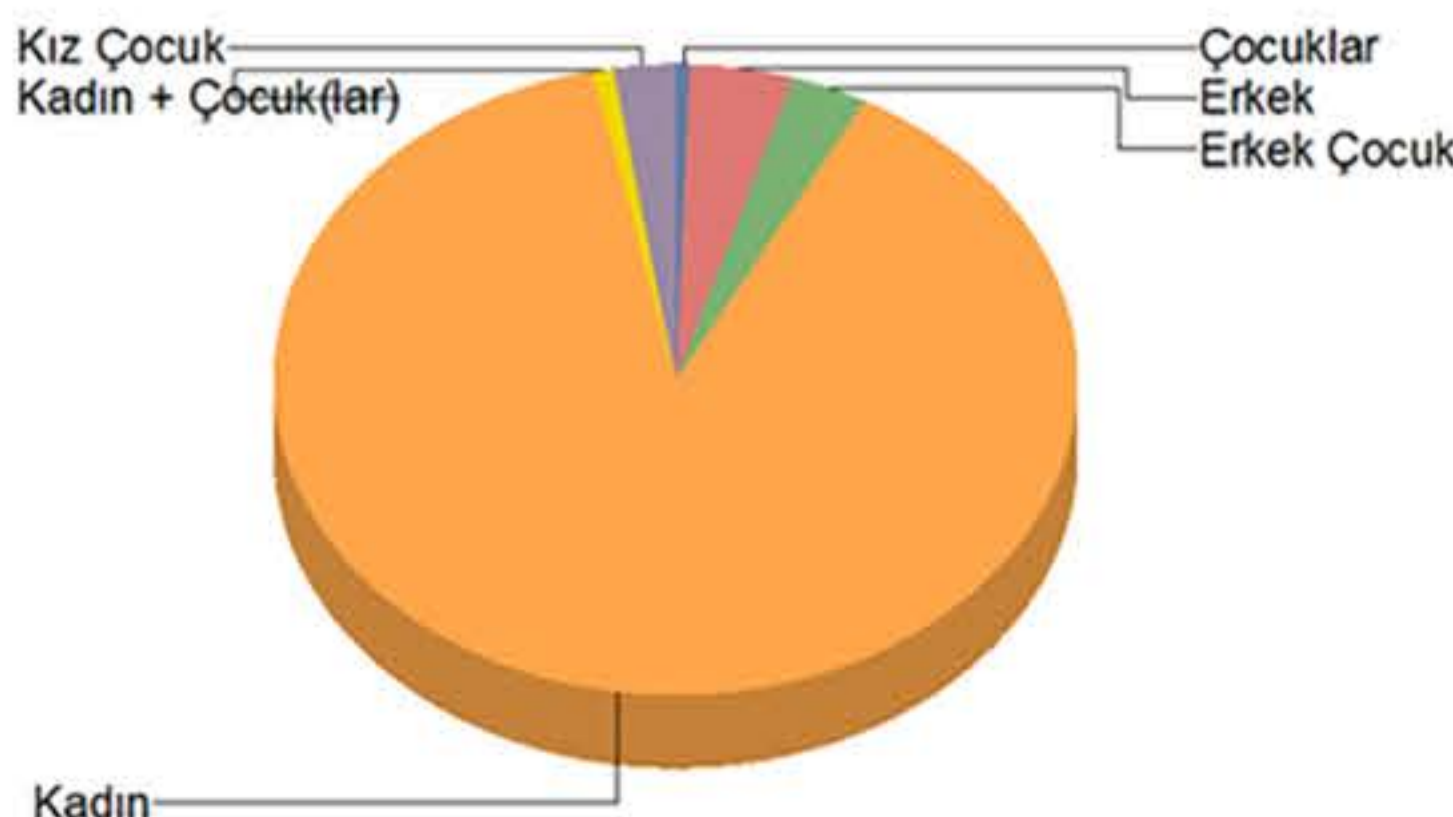

■ Çocuklar	0,7%
■ Erkek	3,9%
■ Erkek Çocuk	3,3%
■ Kadın	88,8%
■ Kadın + Çocuk(lar)	0,7%
■ Kız Çocuk	2,6%
Total:	100,0%

0212 0549 656 96 96

www.tkdf.org.tr

www.facebook/aileicisiddeteson