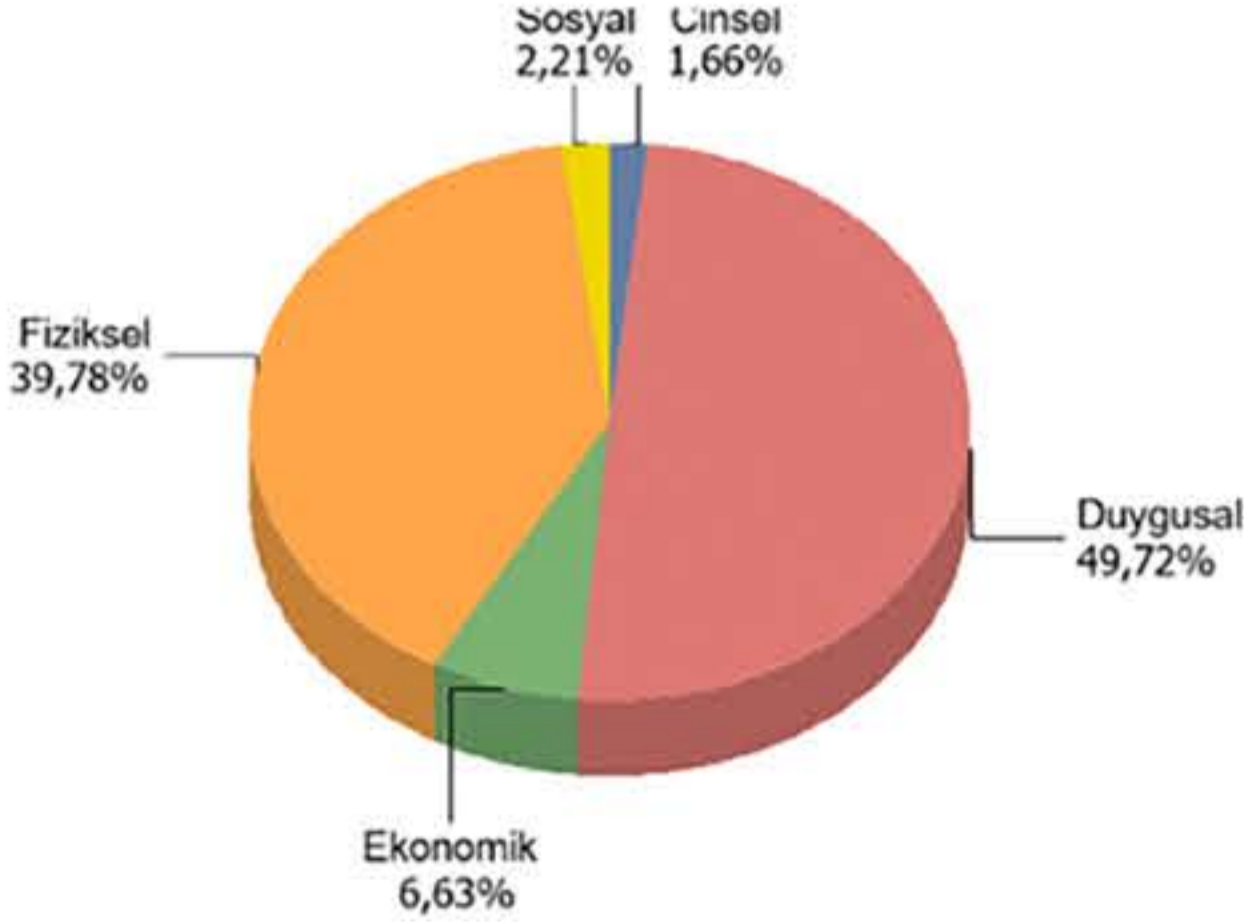

Anne	2,7%
Anne ve Baba	1,8%
Baba	4,4%
Diğer	3,5%
Diğer Akraba	3,5%
Erkek Arkadaş	0,9%
Eski Erkek Arkadaş	0,9%
Eski Eş	8,0%
Eş	57,5%
Eş ve Çocuklar	2,7%
Eş ve Eşin Ailesi	2,7%
Eşin Ailesi	1,8%
Kardeş(ler)	0,9%
Kendi Ailesi	0,9%
Kız Çocuk	0,9%
Erkek Çocuk	5,3%
Erkek ve Kız Çocuk	0,9%
Üvey Baba	0,9%
Total:	100,0%

Cinsel	1,66%
Duygusal	49,72%
Ekonomik	6,63%
Fiziksel	39,78%
Sosyal	2,21%
Total:	100,00%