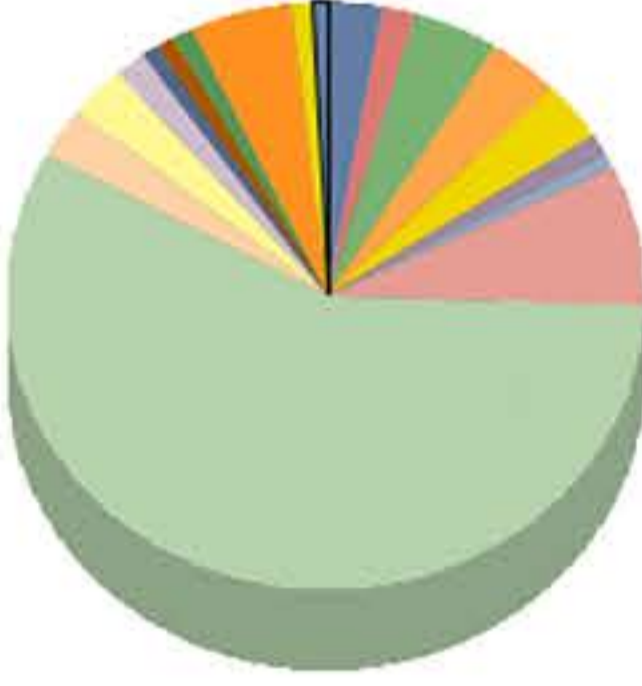

AİLE İÇİ ŞİDDET ACİL YARDIM HATTI

01 Nisan - 01 Mayıs 2019 tarihleri arasında;

ACİL YARDIM HATTINI ARAYAN SAYISI 708

Aile içi şiddetle ilgili yapılan arama sayısı: 532

Arayan Saldırgan sayısı: 5

Acil Vaka sayısı: 25

İSTANBUL HARİTASI İÇİN:

Sancaktepe	Bağcılar	Maltepe
Esenyurt	Beylikdüzü	Küçükçekmece
Başakşehir	Üsküdar	Bayrampaşa
Kartal	Avcılar	Esenler
Fatih	Arnavutköy	Eyüp
Çekmeköy	Gaziosmanpaşa	Pendik
Kadıköy	Beyoğlu	Şişli
Ataşehir	Bahçelievler	Bakırköy
Güngören	Beşiktaş	Büyükçekmece
Kağıthane	Sultanbeyli	

TÜRKİYE HARİTASI İÇİN:

İstanbul	Denizli	Diyarbakır
Antalya	Batman	Kayseri
Ankara	Çorum	Kütahya
Ordu	Siirt	Kocaeli
Aydın	Elazığ	Konya
İzmir	Tekirdağ	Samsun
Edirne	Karaman	Sivas
Osmaniye	Şırnak	Bartın
Adıyaman	Balıkesir	
Bursa	Çanakkale	
Erzincan	Erzurum	
Gaziantep	Mardin	
Kars	Giresun	

Anne	2,7%
Anne ve Baba	1,8%
Baba	4,4%
Diğer	3,5%
Diğer Akraba	3,5%
Erkek Arkadaş	0,9%
Eski Erkek Arkadaş	0,9%
Eski Eş	8,0%
Eş	57,5%
Eş ve Çocuklar	2,7%
Eş ve Eşin Ailesi	2,7%
Eşin Ailesi	1,8%
Kardeş(ler)	0,9%
Kendi Ailesi	0,9%
Kız Çocuk	0,9%
Erkek Çocuk	5,3%
Erkek ve Kız Çocuk	0,9%
Üvey Baba	0,9%
Total:	100,0%

Cinsel	1,66%
Duygusal	49,72%
Ekonomik	6,63%
Fiziksel	39,78%
Sosyal	2,21%
Total:	100,00%

Erkek	10,2%
Erkek Çocuk	1,5%
Kadın	59,9%
Kadın + Çocuk(lar)	18,2%
Kadın+Çocuk	7,3%
Kız Çocuk	2,9%
Total:	100,0%

0212 0549 656 96 96

www.tkdf.org.tr

www.facebook/aileicisiddeteson