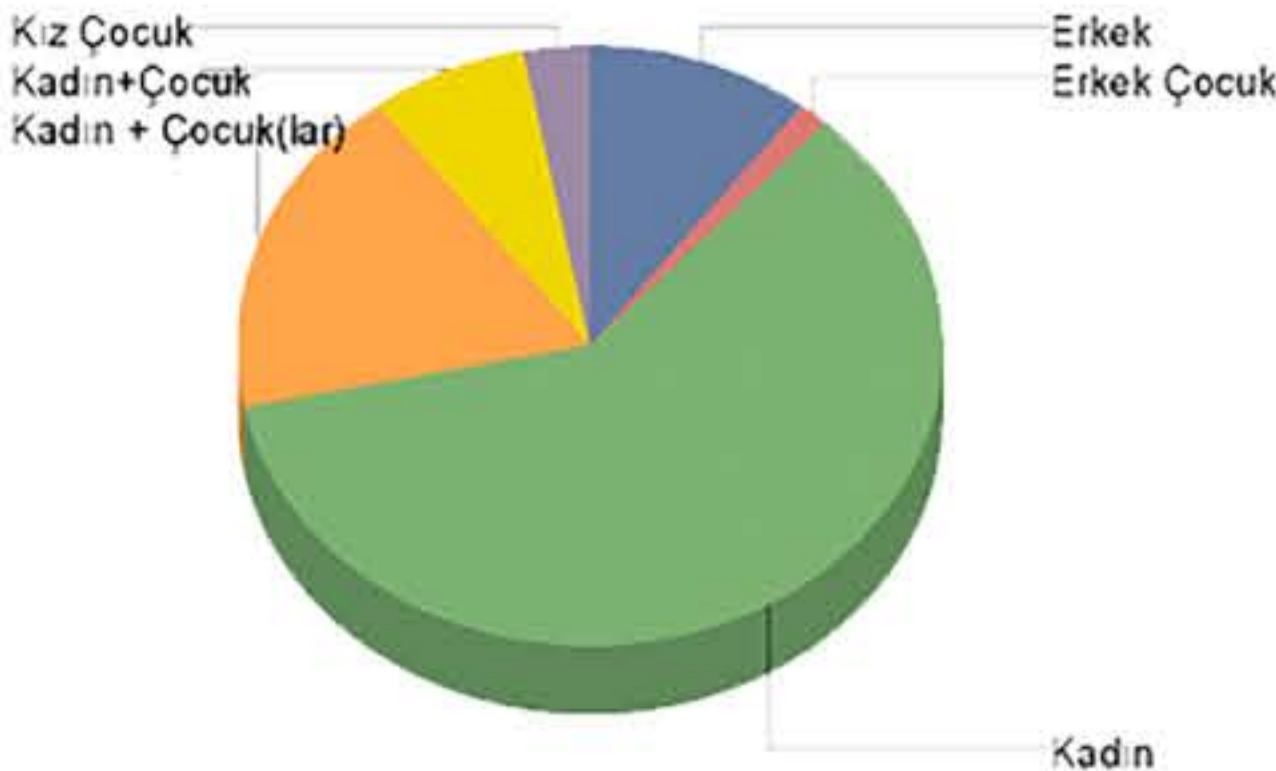

Erkek	10,2%
Erkek Çocuk	1,5%
Kadın	59,9%
Kadın + Çocuk(lar)	18,2%
Kadın+Çocuk	7,3%
Kız Çocuk	2,9%
Total:	100,0%

0212 0549 656 96 96

www.tkdf.org.tr

www.facebook/aileicisiddeteson