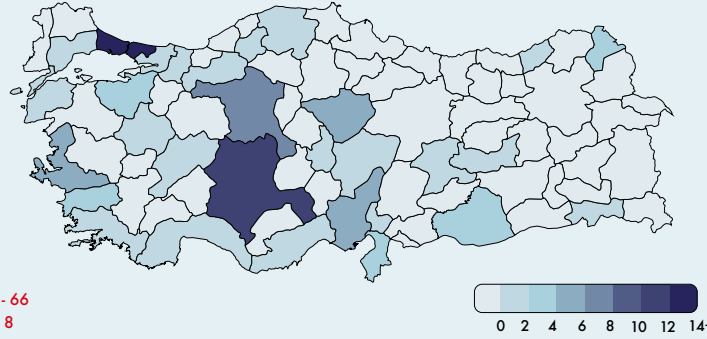

GELEN ÇAĞRI

90.169

45.671 EV İÇİ ŞİDDET

3.670 ACİL VAKA

15.10.2007- 01.07.2023

2007'DEN GÜNÜMÜZE
TÜM İLLERDEN VE 30 FARKLI ÜLKEDEN
ARAMA GELMİŞTİR.

ARAMA YOĞUNLUKLARINA GÖRE GÜN DAĞILIMI

ARAMA YOĞUNLUKLARINA GÖRE SAAT DAĞILIMI

MAĞDURLARIN YAŞ DAĞILIMI

SALDIRGAN DAĞILIMI

HAZİRAN 2023

EV İÇİ ŞİDDET ACİL YARDIM HATTI

ACİL YARDIM HATTINA GELEN ARAMALARIN TÜRKİYE GENELİ DAĞILIMI

AFET BÖLGELERİNDEN GELEN ARAMALAR

- ADANA - 5
- HATAY - 3
- OSMANİYE - 1
- ŞANLIURFA - 4

YURT DIŞI ARAMALARI

- İSVEÇ

GELEN ÇAĞRI

424

77 KAYIT AÇILAN VAKA

55 EV İÇİ ŞİDDET

39 EŞ ŞİDDETİ

18 SİĞİNMA EVİ TALEBİ