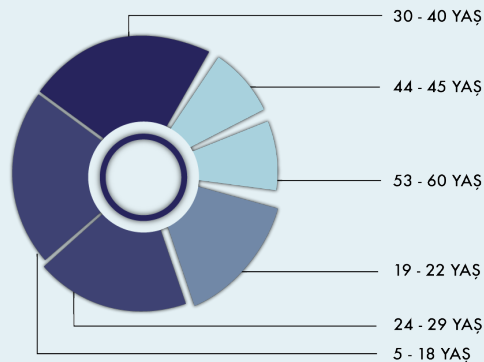

GELEN ÇAĞRI

90.169

45.671 EV İÇİ ŞİDDET

3.670 ACİL VAKA

15.10.2007- 01.07.2023

2007'DEN GÜNÜMÜZE
TÜM İLLERDEN VE 30 FARKLI ÜLKEDEN
ARAMA GELMİŞTİR.

ARAMA YOĞUNLUKLARINA GÖRE GÜN DAĞILIMI

ARAMA YOĞUNLUKLARINA GÖRE SAAT DAĞILIMI

MAĞDURLARIN YAŞ DAĞILIMI

SALDIRGAN DAĞILIMI

HAZİRAN 2023

EV İÇİ ŞİDDET ACİL YARDIM HATTI

ACİL YARDIM HATTINA GELEN ARAMALARIN TÜRKİYE GENELİ DAĞILIMI

AFET BÖLGELERİNDEN GELEN ARAMALAR

- ADANA - 5
- HATAY - 3
- OSMANİYE - 1
- ŞANLIURFA - 4