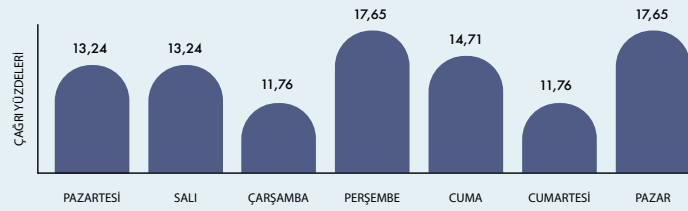

GELEN ÇAĞRI

90.169

45.671 EV İÇİ ŞİDDET

3.670 ACİL VAKA

15.10.2007- 01.07.2023

2007'DEN GÜNÜMÜZE
TÜM İLLERDEN VE 30 FARKLI ÜLKEDEN
ARAMA GELMİŞTİR.

ARAMA YOĞUNLUKLARINA GÖRE GÜN DAĞILIMI

ARAMA YOĞUNLUKLARINA GÖRE SAAT DAĞILIMI

MAĞDURLARIN YAŞ DAĞILIMI

SALDIRGAN DAĞILIMI

HAZİRAN 2023

EV İÇİ ŞİDDET ACİL YARDIM HATTI

ACİL YARDIM HATTINA GELEN ARAMALARIN TÜRKİYE GENELİ DAĞILIMI

AFET BÖLGELERİNDEN GELEN ARAMALAR

- ADANA - 5
- HATAY - 3
- OSMANİYE - 1
- ŞANLIURFA - 4