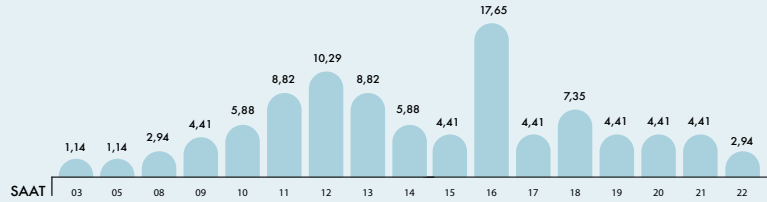

GELEN ÇAĞRI

90.169

45.671 EV İÇİ ŞİDDET

3.670 ACİL VAKA

15.10.2007- 01.07.2023

2007'DEN GÜNÜMÜZE
TÜM İLLERDEN VE 30 FARKLI ÜLKEDEN
ARAMA GELMİŞTİR.

ARAMA YOĞUNLUKLARINA GÖRE GÜN DAĞILIMI

ARAMA YOĞUNLUKLARINA GÖRE SAAT DAĞILIMI

MAĞDURLARIN YAŞ DAĞILIMI

SALDIRGAN DAĞILIMI

HAZİRAN 2023

EV İÇİ ŞİDDET ACİL YARDIM HATTI

ACİL YARDIM HATTINA GELEN ARAMALARIN TÜRKİYE GENELİ DAĞILIMI

AFET BÖLGELERİNDEN GELEN ARAMALAR

- ADANA - 5
- HATAY - 3
- OSMANİYE - 1
- ŞANLIURFA - 4