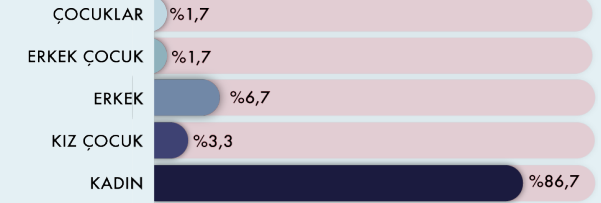

MAĞDURLARIN YAŞ DAĞILIMI

SALDIRGAN DAĞILIMI

HAZİRAN 2023

EV İÇİ ŞİDDET ACİL YARDIM HATTI

ACİL YARDIM HATTINA GELEN ARAMALARIN TÜRKİYE GENELİ DAĞILIMI

AFET BÖLGELERİNDEN GELEN ARAMALAR

- ADANA - 5
- HATAY - 3
- OSMANİYE - 1
- ŞANLIURFA - 4

YURT DIŞI ARAMALARI

- İSVEÇ

GELEN ÇAĞRI

424

77 KAYIT AÇILAN VAKA

55 EV İÇİ ŞİDDET

39 EŞ ŞİDDETİ

18 SİĞİNMA EVİ TALEBİ

5 ACİL VAKA

01.06.2023 - 01.07.2023

MAĞDURLARIN CİNSİYET DAĞILIMI

ŞİDDET TÜRLERİ DAĞILIMI

EKONOMİK ŞİDDET
%4,49

SOSYAL ŞİDDET
%14,61

FİZİKSEL ŞİDDET
%33,71

CİNSEL ŞİDDET
%10,11