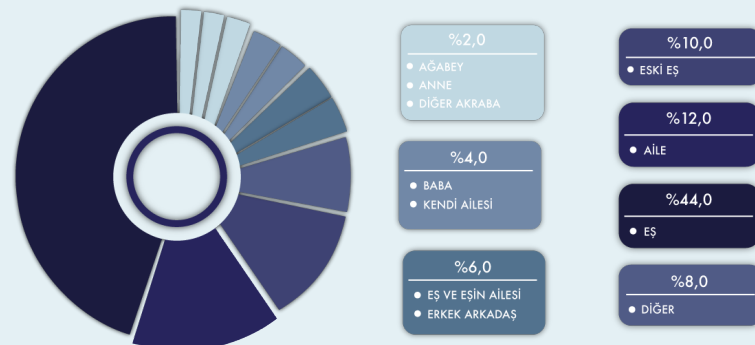

GELEN ÇAĞRI

90.169

45.671 EV İÇİ ŞİDDET

3.670 ACİL VAKA

15.10.2007- 01.07.2023

2007'DEN GÜNÜMÜZE
TÜM İLLERDEN VE 30 FARKLI ÜLKEDEN
ARAMA GELMİŞTİR.

ARAMA YOĞUNLUKLARINA GÖRE GÜN DAĞILIMI

ARAMA YOĞUNLUKLARINA GÖRE SAAT DAĞILIMI

MAĞDURLARIN YAŞ DAĞILIMI

SALDIRGAN DAĞILIMI

HAZİRAN 2023

EV İÇİ ŞİDDET ACİL YARDIM HATTI

ACİL YARDIM HATTINA GELEN ARAMALARIN TÜRKİYE GENELİ DAĞILIMI

AFET BÖLGELERİNDEN GELEN ARAMALAR

- ADANA - 5
- HATAY - 3
- OSMANİYE - 1
- ŞANLIURFA - 4