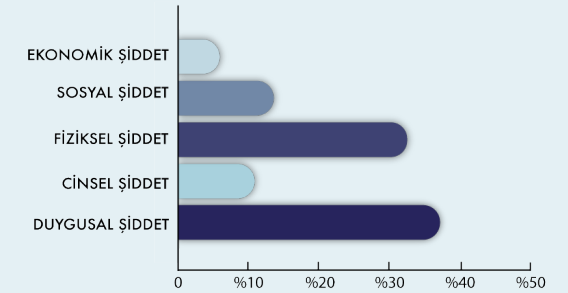

YURT DIŞI ARAMALARI

- İSVEÇ

GELEN ÇAĞRI

424

77 KAYIT AÇILAN VAKA

55 EV İÇİ ŞİDDET

39 EŞ ŞİDDETİ

18 SİĞİNMA EVİ TALEBİ

5 ACİL VAKA

01.06.2023 - 01.07.2023

MAĞDURLARIN CİNSİYET DAĞILIMI

ŞİDDET TÜRLERİ DAĞILIMI

EKONOMİK ŞİDDET
%4,49

SOSYAL ŞİDDET
%14,61

FİZİKSEL ŞİDDET
%33,71

CİNSEL ŞİDDET
%10,11