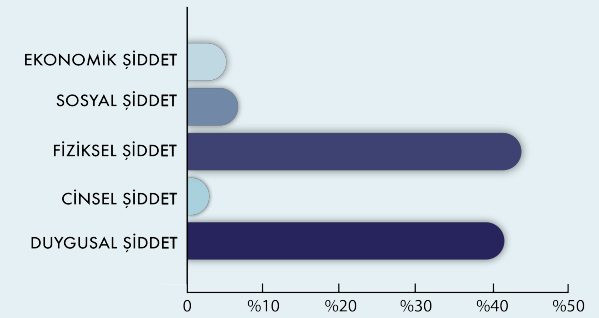

94 KAYIT AÇILAN VAKA

58 EV İÇİ ŞİDDET

49 EŞ ŞİDDETİ

12 SİĞİNMA EVİ TALEBİ

3 ACİL VAKA

01.04.2023 - 01.05.2023

MAĞDURLARIN CİNSİYET DAĞILIMI

ŞİDDET TÜRLERİ DAĞILIMI

EKONOMİK ŞİDDET
%5,49

SOSYAL ŞİDDET
%6,59

FİZİKSEL ŞİDDET
%43,96

CİNSEL ŞİDDET
%2,20

DUYGUSAL ŞİDDET
%41,76