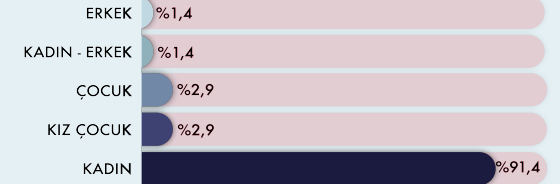

94 KAYIT AÇILAN VAKA

58 EV İÇİ ŞİDDET

49 EŞ ŞİDDETİ

12 SİĞİNMA EVİ TALEBİ

3 ACİL VAKA

01.04.2023 - 01.05.2023

MAĞDURLARIN CİNSİYET DAĞILIMI

ŞİDDET TÜRLERİ DAĞILIMI