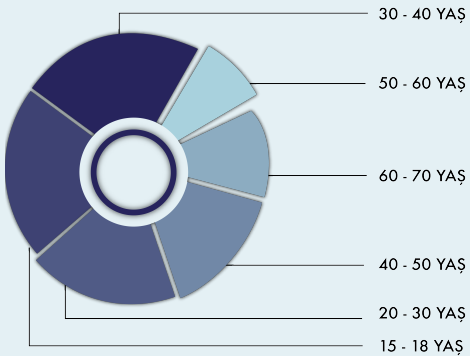

GELEN ÇAĞRI

89.293

45.543 EV İÇİ ŞİDDET

3.659 ACİL VAKA

15.10.2007- 01.05.2023

2007'DEN GÜNÜMÜZE
TÜM İLLERDEN VE 30 FARKLI ÜLKEDEN
ARAMA GELMİŞTİR.

ARAMA YOĞUNLUKLARINA GÖRE GÜN DAĞILIMI

ARAMA YOĞUNLUKLARINA GÖRE SAAT DAĞILIMI

MAĞDURLARIN YAŞ DAĞILIMI

SALDIRGAN DAĞILIMI

- İSTANBUL - 39
- ANKARA - 11
- İZMİR - 7
- BURSA - 8

AFET BÖLGELERİNDEN GELEN ARAMALAR

- ADANA - 4
- ADIYAMAN - 1
- KAHRAMANMARAŞ - 2
- HATAY - 2
- GAZİANTEP - 1
- ŞANLIURFA - 1