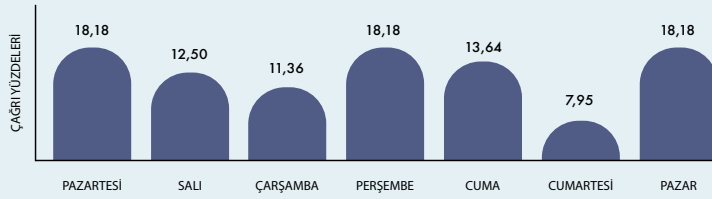

GELEN ÇAĞRI

89.293

45.543 EV İÇİ ŞİDDET

3.659 ACİL VAKA

15.10.2007- 01.05.2023

2007'DEN GÜNÜMÜZE
TÜM İLLERDEN VE 30 FARKLI ÜLKEDEN
ARAMA GELMİŞTİR.

ARAMA YOĞUNLUKLARINA GÖRE GÜN DAĞILIMI

ARAMA YOĞUNLUKLARINA GÖRE SAAT DAĞILIMI

MAĞDURLARIN YAŞ DAĞILIMI

SALDIRGAN DAĞILIMI

- İSTANBUL - 39
- ANKARA - 11
- İZMİR - 7
- BURSA - 8

AFET BÖLGELERİNDEN GELEN ARAMALAR

- ADANA - 4
- ADIYAMAN - 1
- KAHRAMANMARAŞ - 2
- HATAY - 2
- GAZİANTEP - 1
- ŞANLIURFA - 1