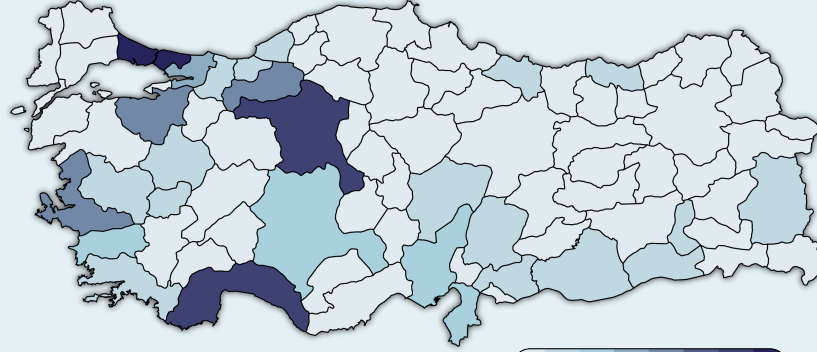

GELEN ÇAĞRI

89.293

45.543 EV İÇİ ŞİDDET

3.659 ACİL VAKA

15.10.2007- 01.05.2023

2007'DEN GÜNÜMÜZE
TÜM İLLERDEN VE 30 FARKLI ÜLKEDEN
ARAMA GELMİŞTİR.

ARAMA YOĞUNLUKLARINA GÖRE GÜN DAĞILIMI

ARAMA YOĞUNLUKLARINA GÖRE SAAT DAĞILIMI

MAĞDURLARIN YAŞ DAĞILIMI

SALDIRGAN DAĞILIMI

- İSTANBUL - 39
- ANKARA - 11
- İZMİR - 7
- BURSA - 8

AFET BÖLGELERİNDEN GELEN ARAMALAR

- ADANA - 4
- ADIYAMAN - 1
- KAHRAMANMARAŞ - 2
- HATAY - 2
- GAZİANTEP - 1
- ŞANLIURFA - 1

YURT DIŞI ARAMALARI

- AZERBAIJAN, FRANSA

NİSAN 2023

EV İÇİ ŞİDDET
ACİL YARDIM HATTI

ACİL YARDIM HATTINA GELEN ARAMALARIN TÜRKİYE GENELİ DAĞILIMI

İSTANBUL

GELEN ÇAĞRI

397