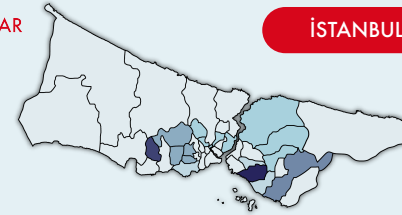

MAĞDURLARIN YAŞ DAĞILIMI

SALDIRGAN DAĞILIMI

- İSTANBUL - 39
- ANKARA - 11
- İZMİR - 7
- BURSA - 8

AFET BÖLGELERİNDEN GELEN ARAMALAR

- ADANA - 4
- ADIYAMAN - 1
- KAHRAMANMARAŞ - 2
- HATAY - 2
- GAZİANTEP - 1
- ŞANLIURFA - 1

YURT DIŞI ARAMALARI

- AZERBAIJAN, FRANSA

NİSAN 2023

EV İÇİ ŞİDDET
ACİL YARDIM HATTI

ACİL YARDIM HATTINA GELEN ARAMALARIN TÜRKİYE GENELİ DAĞILIMI

İSTANBUL

GELEN ÇAĞRI

397