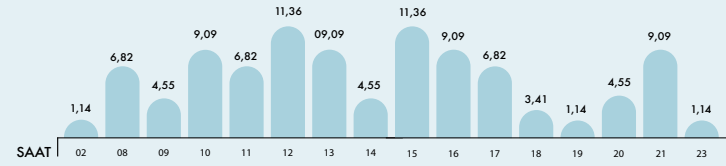

GELEN ÇAĞRI

89.293

45.543 EV İÇİ ŞİDDET

3.659 ACİL VAKA

15.10.2007- 01.05.2023

2007'DEN GÜNÜMÜZE
TÜM İLLERDEN VE 30 FARKLI ÜLKEDEN
ARAMA GELMİŞTİR.

ARAMA YOĞUNLUKLARINA GÖRE GÜN DAĞILIMI

ARAMA YOĞUNLUKLARINA GÖRE SAAT DAĞILIMI

MAĞDURLARIN YAŞ DAĞILIMI

SALDIRGAN DAĞILIMI

- İSTANBUL - 39
- ANKARA - 11
- İZMİR - 7
- BURSA - 8

AFET BÖLGELERİNDEN GELEN ARAMALAR

- ADANA - 4
- ADIYAMAN - 1
- KAHRAMANMARAŞ - 2
- HATAY - 2
- GAZİANTEP - 1
- ŞANLIURFA - 1