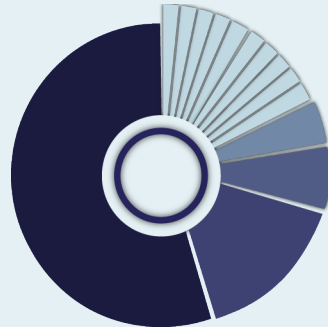

GELEN ÇAĞRI

89.293

45.543 EV İÇİ ŞİDDET

3.659 ACİL VAKA

15.10.2007- 01.05.2023

2007'DEN GÜNÜMÜZE
TÜM İLLERDEN VE 30 FARKLI ÜLKEDEN
ARAMA GELMİŞTİR.

ARAMA YOĞUNLUKLARINA GÖRE GÜN DAĞILIMI

ARAMA YOĞUNLUKLARINA GÖRE SAAT DAĞILIMI

MAĞDURLARIN YAŞ DAĞILIMI

SALDIRGAN DAĞILIMI

- İSTANBUL - 39
- ANKARA - 11
- İZMİR - 7
- BURSA - 8

AFET BÖLGELERİNDEN GELEN ARAMALAR

- ADANA - 4
- ADIYAMAN - 1
- KAHRAMANMARAŞ - 2
- HATAY - 2
- GAZİANTEP - 1
- ŞANLIURFA - 1