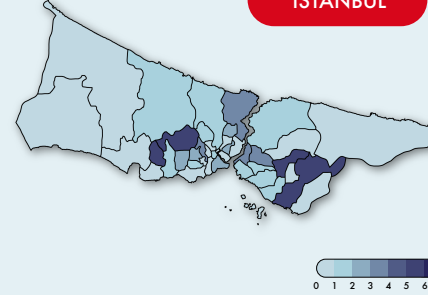

İSTANBUL

GELEN ÇAĞRI

492

112 KAYIT AÇILAN VAKA

76 EV İÇİ ŞİDDET

49 EŞ ŞİDDETİ

24 SİĞİNMA EVİ TALEBİ

5 ACİL VAKA

01.12.2022 - 01.01.2023