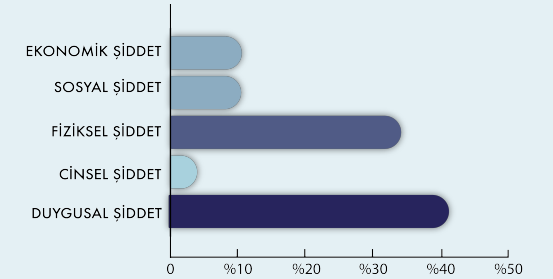

#### İSTANBUL

GELEN ÇAĞRI

492

112 KAYIT AÇILAN VAKA

76 EV İÇİ ŞİDDET

49 EŞ ŞİDDETİ

24 SİĞİNMA EVİ TALEBİ

5 ACİL VAKA

#### ŞİDDET TÜRLERİ DAĞILIMI

EKONOMİK ŞİDDET  
%10,94

SOSYAL ŞİDDET  
%10,94

FİZİKSEL ŞİDDET  
%33,59

CİNSEL ŞİDDET  
%3,91

DUYGUSAL ŞİDDET  
%40,63