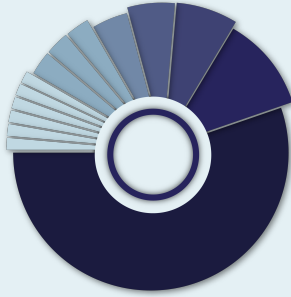

GELEN ÇAĞRI

87.268

45.282 EV İÇİ ŞİDDET

3.648 ACİL VAKA

15.10.2007 - 01.01.2023

2007'DEN GÜNÜMÜZE  
TÜM İLLERDEN VE 30 FARKLI ÜLKEDEN  
ARAMA GELMİŞTİR.

#### SALDIRGAN DAĞILIMI

#### ŞİDDET TÜRLERİ DAĞILIMI

EKONOMİK ŞİDDET  
%10,94

SOSYAL ŞİDDET  
%10,94

FİZİKSEL ŞİDDET  
%33,59

CİNSEL ŞİDDET  
%3,91

DUYGUSAL ŞİDDET  
%40,63