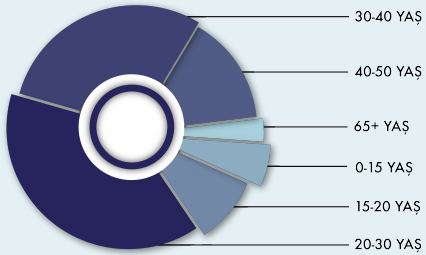

MAĞDURLARIN YAŞ DAĞILIMI