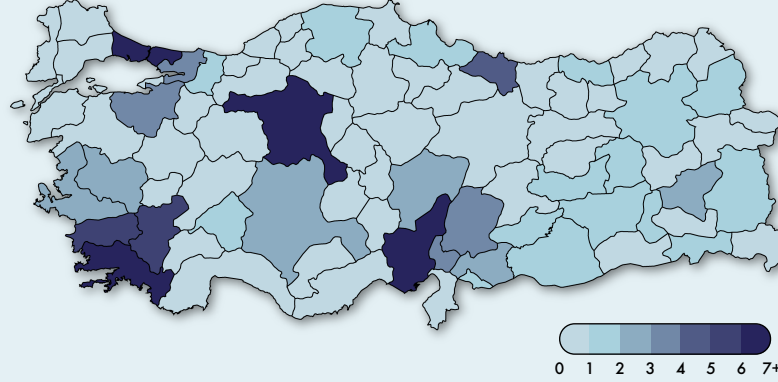

#### SALDIRGAN DAĞILIMI

#### MAĞDURLARIN YAŞ DAĞILIMI

#### ACİL YARDIM HATTINA GELEN ARAMALARIN TÜRKİYE GENELİ DAĞILIMI

• İSTANBUL — 66  
• ANKARA — 26  
• İZMİR — 2

#### ŞİDDET TÜRLERİ DAĞILIMI

EKONOMİK ŞİDDET  
%10,94

SOSYAL ŞİDDET  
%10,94

FİZİKSEL ŞİDDET  
%33,59

CİNSEL ŞİDDET  
%3,91

DUYGUSAL ŞİDDET  
%40,63