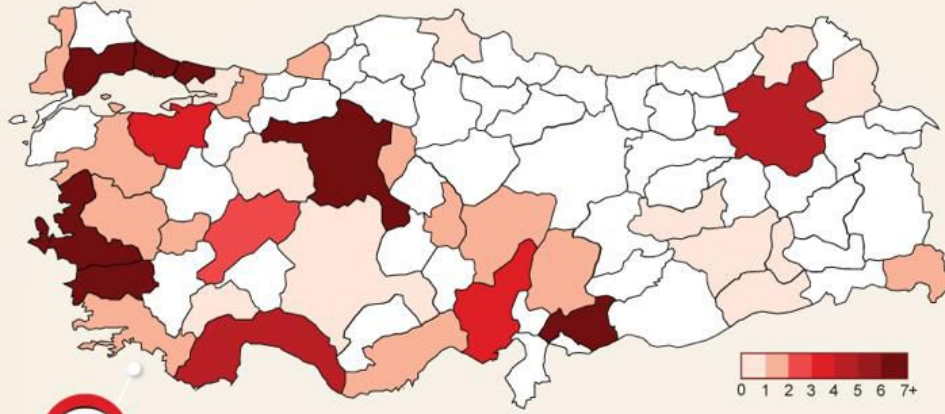

TÜRKİYE
KADIN DERNEKLERİ
FEDERASYONU

AİLE İÇİ ŞİDDET ACIL YARDIM HATTI

EKİM
2021

Aile İçi Şiddet
Acil Yardım
Hattı

656 96 96

Acil Yardım Hattına Gelen Aramaların Türkiye Geneli Dağılımı

Gelen Çağrı **81.173**

15 Ekim 2007
01 Kasım 2021

43.992 Aile içi şiddet

3.582 Acil vaka

Tüm illerden ve 28 farklı ülkeden

Gelen Çağrı

467

| | |
|-----|--------------------|
| 142 | Açılan vaka sayısı |
| 80 | Ev içi şiddet |
| 61 | Eş şiddeti |
| 14 | Sığınak talebi |
| 8 | Toplam acil vaka |
| 3 | Komşu ihbarı |

Mağdurların Cinsiyet Dağılımı

Saldırgan Dağılımı

67
İstanbul

27
Ankara

15
Gaziantep

Yurt Dışı Aramalar
Almanya: 4

Şiddet Türleri Dağılımı