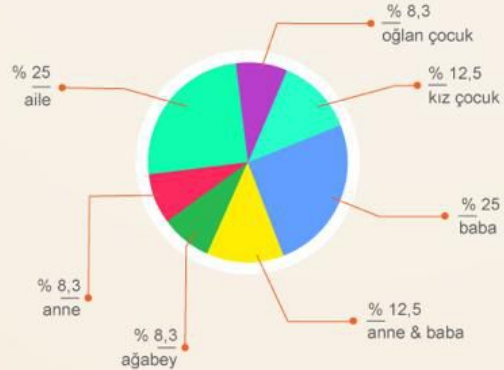

TÜRKİYE
KADIN DERNEKLERİ
FEDERASYONU

AİLE İÇİ ŞİDDET ACIL YARDIM HATTI

EKİM
2021

Aile İçi Şiddet
Acil Yardım
Hattı

656 96 96

Acil Yardım Hattına Gelen Aramaların Türkiye Geneli Dağılımı

Gelen Çağrı **81.173**

15 Ekim 2007
01 Kasım 2021

43.992 Aile içi şiddet

3.582 Acil vaka

Tüm illerden ve 28 farklı ülkeden

Gelen Çağrı

467

| | |
|-----|--------------------|
| 142 | Açılan vaka sayısı |
| 80 | Ev içi şiddet |
| 61 | Eş şiddeti |
| 14 | Sığınak talebi |
| 8 | Toplam acil vaka |
| 3 | Komşu ihbarı |

Mağdurların Cinsiyet Dağılımı

Saldırgan Dağılımı

67
İstanbul

27
Ankara

15
Gaziantep

Yurt Dışı Aramalar
Almanya: 4

Şiddet Türleri Dağılımı