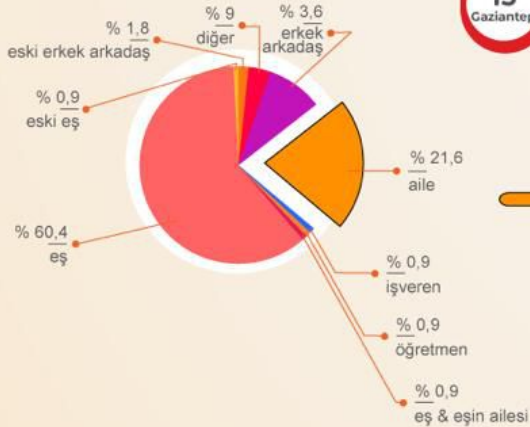

TÜRKİYE
KADIN DERNEKLERİ
FEDERASYONU

AİLE İÇİ ŞİDDET ACIL YARDIM HATTI

EKİM
2021

Aile İçi Şiddet
Acil Yardım
Hattı

656 96 96

Acil Yardım Hattına Gelen Aramaların Türkiye Geneli Dağılımı

Gelen Çağrı **81.173**

15 Ekim 2007
01 Kasım 2021

43.992 Aile içi şiddet

3.582 Acil vaka

Tüm illerden ve 28 farklı ülkeden

Gelen Çağrı

467

| | |
|-----|--------------------|
| 142 | Açılan vaka sayısı |
| 80 | Ev içi şiddet |
| 61 | Eş şiddeti |
| 14 | Sığınak talebi |
| 8 | Toplam acil vaka |
| 3 | Komşu ihbarı |

Mağdurların Cinsiyet Dağılımı

Saldırgan Dağılımı

67
İstanbul

27
Ankara

15
Gaziantep

Yurt Dışı Aramalar
Almanya: 4

Şiddet Türleri Dağılımı