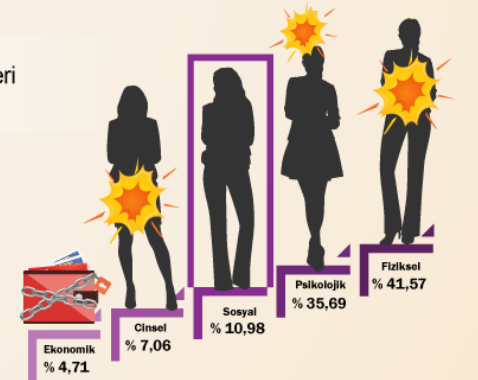

Şiddet Türleri Dağılımı