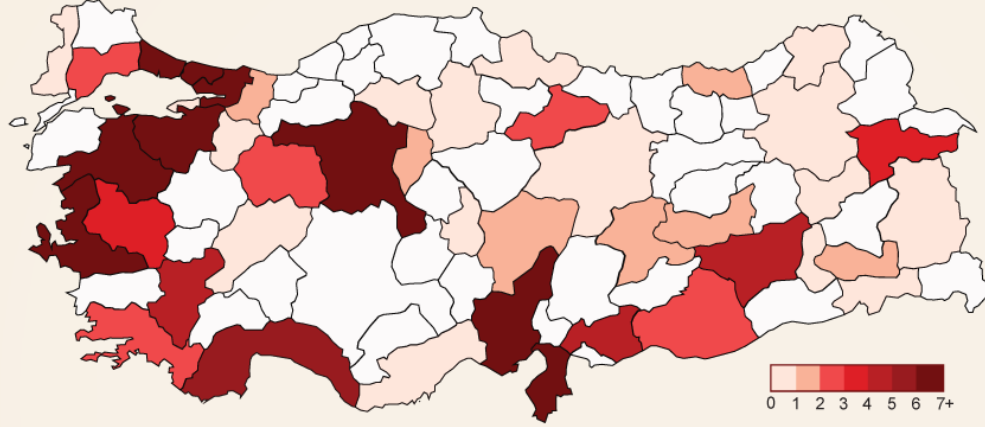

AİLE İÇİ ŞİDDET ACİL YARDIM HATTI

HAZİRAN
2021

Gelen Çağrı **79.029**

15 Ekim 2007
01 Temmuz 2021

43.556 Aile içi şiddet

3.550 Acil vaka

Tüm illerden ve 28 farklı ülkeden

Acil Yardım Hattına Gelen Aramaların Türkiye Geneli Dağılımı

Gelen Çağrı

627

214	Açılan vaka sayısı
125	Ev içi şiddet
106	Eş şiddeti
38	Sığınma evi talebi
7	Toplam acil vaka
2	Komşu ihbarı

Yurt Dışı Aramaları
Hollanda: 1
Almanya: 1

İstanbul

Saldırgan Dağılımı

Mağdurların Cinsiyet Dağılımı