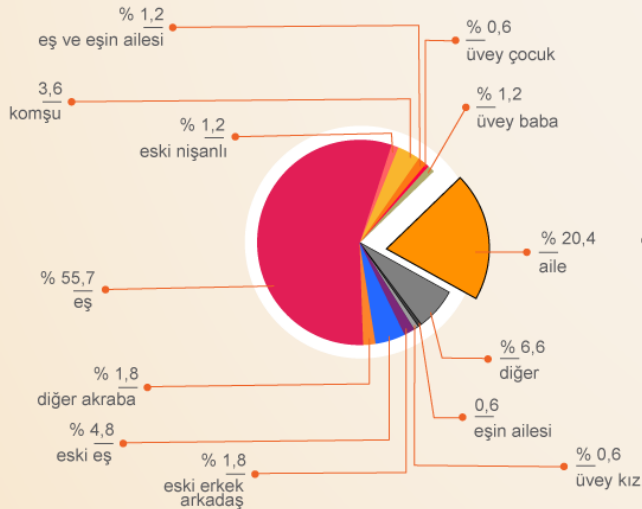

AİLE İÇİ ŞİDDET ACİL YARDIM HATTI

HAZİRAN
2021

Gelen Çağrı **79.029**

15 Ekim 2007
01 Temmuz 2021

43.556 Aile içi şiddet

3.550 Acil vaka

Tüm illerden ve 28 farklı ülkeden

Acil Yardım Hattına Gelen Aramaların Türkiye Geneli Dağılımı

Gelen Çağrı

627

214	Açılan vaka sayısı
125	Ev içi şiddet
106	Eş şiddeti
38	Sığınma evi talebi
7	Toplam acil vaka
2	Komşu ihbarı

Yurt Dışı Aramaları
Hollanda: 1
Almanya: 1

İstanbul

Saldırgan Dağılımı

Mağdurların Cinsiyet Dağılımı