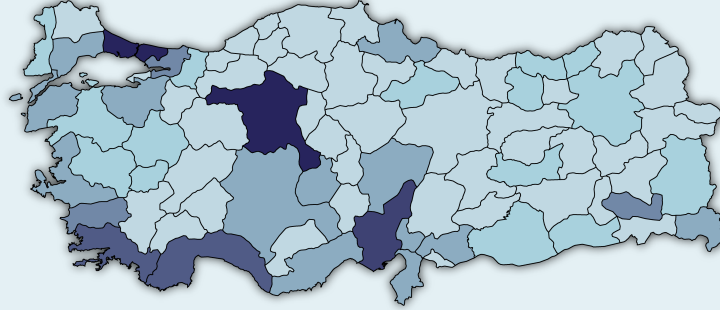

HAZİRAN 2022

EV İÇİ ŞİDDET ACİL YARDIM HATTI

GELEN ÇAĞRI

84.753

44.745 EV İÇİ ŞİDDET

3.621 ACİL VAKA

15.10.2007 - 01.07.2022

2007'DEN GÜNÜMÜZE
TÜM İLLERDEN VE 29 FARKLI ÜLKEDEN
ARAMA GELMİŞTİR.

SALDIRGAN DAĞILIMI

MAĞDURLARIN YAŞ DAĞILIMI

MAĞDURLARIN CİNSİYET DAĞILIMI

ACİL YARDIM HATTINA GELEN ARAMALARIN TÜRKİYE GENELİ DAĞILIMI

İSTANBUL

GELEN ÇAĞRI

388

139 KAYIT AÇILAN VAKA

100 EV İÇİ ŞİDDET

63 EŞ ŞİDDETİ

21 SİĞİNMA EVİ TALEBİ

1 ACİL VAKA

01.06.2022 - 01.07.2022

ŞİDDET TÜRLERİ DAĞILIMI

EKONOMİK ŞİDDET
%7,30

SOSYAL ŞİDDET
%11,08