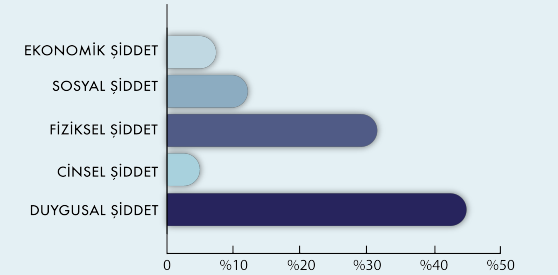

SALDIRGAN DAĞILIMI

MAĞDURLARIN YAŞ DAĞILIMI

MAĞDURLARIN CİNSİYET DAĞILIMI

ACİL YARDIM HATTINA GELEN ARAMALARIN TÜRKİYE GENELİ DAĞILIMI

İSTANBUL

GELEN ÇAĞRI

388

139 KAYIT AÇILAN VAKA

100 EV İÇİ ŞİDDET

63 EŞ ŞİDDETİ

21 SİĞİNMA EVİ TALEBİ

1 ACİL VAKA

01.06.2022 - 01.07.2022

ŞİDDET TÜRLERİ DAĞILIMI

EKONOMİK ŞİDDET
%7,30

SOSYAL ŞİDDET
%11,08

FİZİKSEL ŞİDDET
%31,46

CİNSEL ŞİDDET
%4,49

DUYGUSAL ŞİDDET
%44,94