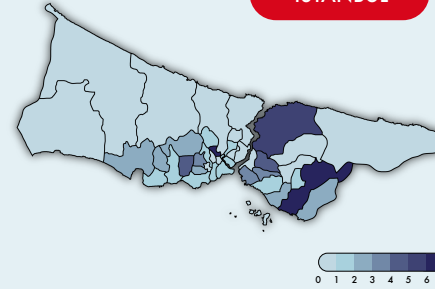

HAZİRAN 2022

EV İÇİ ŞİDDET ACİL YARDIM HATTI

GELEN ÇAĞRI

84.753

44.745 EV İÇİ ŞİDDET

3.621 ACİL VAKA

15.10.2007 - 01.07.2022

2007'DEN GÜNÜMÜZE
TÜM İLLERDEN VE 29 FARKLI ÜLKEDEN
ARAMA GELMİŞTİR.

SALDIRGAN DAĞILIMI

MAĞDURLARIN YAŞ DAĞILIMI

MAĞDURLARIN CİNSİYET DAĞILIMI

ACİL YARDIM HATTINA GELEN ARAMALARIN TÜRKİYE GENELİ DAĞILIMI

İSTANBUL

GELEN ÇAĞRI

388

139 KAYIT AÇILAN VAKA

100 EV İÇİ ŞİDDET

63 EŞ ŞİDDETİ

21 SİĞİNMA EVİ TALEBİ

1 ACİL VAKA

01.06.2022 - 01.07.2022

ŞİDDET TÜRLERİ DAĞILIMI

EKONOMİK ŞİDDET
%7,30

SOSYAL ŞİDDET
%11,08