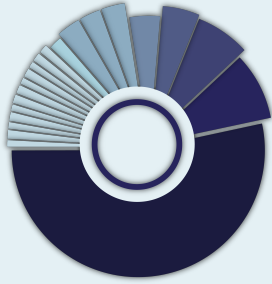

HAZİRAN 2022

EV İÇİ ŞİDDET ACİL YARDIM HATTI

GELEN ÇAĞRI

84.753

44.745 EV İÇİ ŞİDDET

3.621 ACİL VAKA

15.10.2007 - 01.07.2022

2007'DEN GÜNÜMÜZE
TÜM İLLERDEN VE 29 FARKLI ÜLKEDEN
ARAMA GELMİŞTİR.

SALDIRGAN DAĞILIMI

MAĞDURLARIN YAŞ DAĞILIMI

MAĞDURLARIN CİNSİYET DAĞILIMI

ACİL YARDIM HATTINA GELEN ARAMALARIN TÜRKİYE GENELİ DAĞILIMI

İSTANBUL

GELEN ÇAĞRI

388

139 KAYIT AÇILAN VAKA