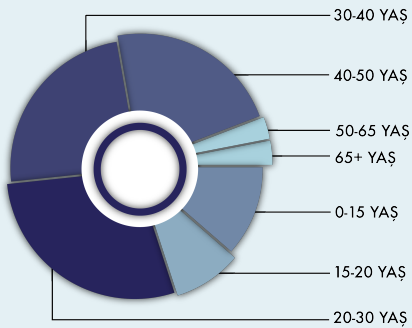

HAZİRAN 2022

EV İÇİ ŞİDDET ACİL YARDIM HATTI

GELEN ÇAĞRI

84.753

44.745 EV İÇİ ŞİDDET

3.621 ACİL VAKA

15.10.2007 - 01.07.2022

2007'DEN GÜNÜMÜZE
TÜM İLLERDEN VE 29 FARKLI ÜLKEDEN
ARAMA GELMİŞTİR.

SALDIRGAN DAĞILIMI

MAĞDURLARIN YAŞ DAĞILIMI

MAĞDURLARIN CİNSİYET DAĞILIMI

ACİL YARDIM HATTINA GELEN ARAMALARIN TÜRKİYE GENELİ DAĞILIMI

İSTANBUL

GELEN ÇAĞRI

388

139 KAYIT AÇILAN VAKA