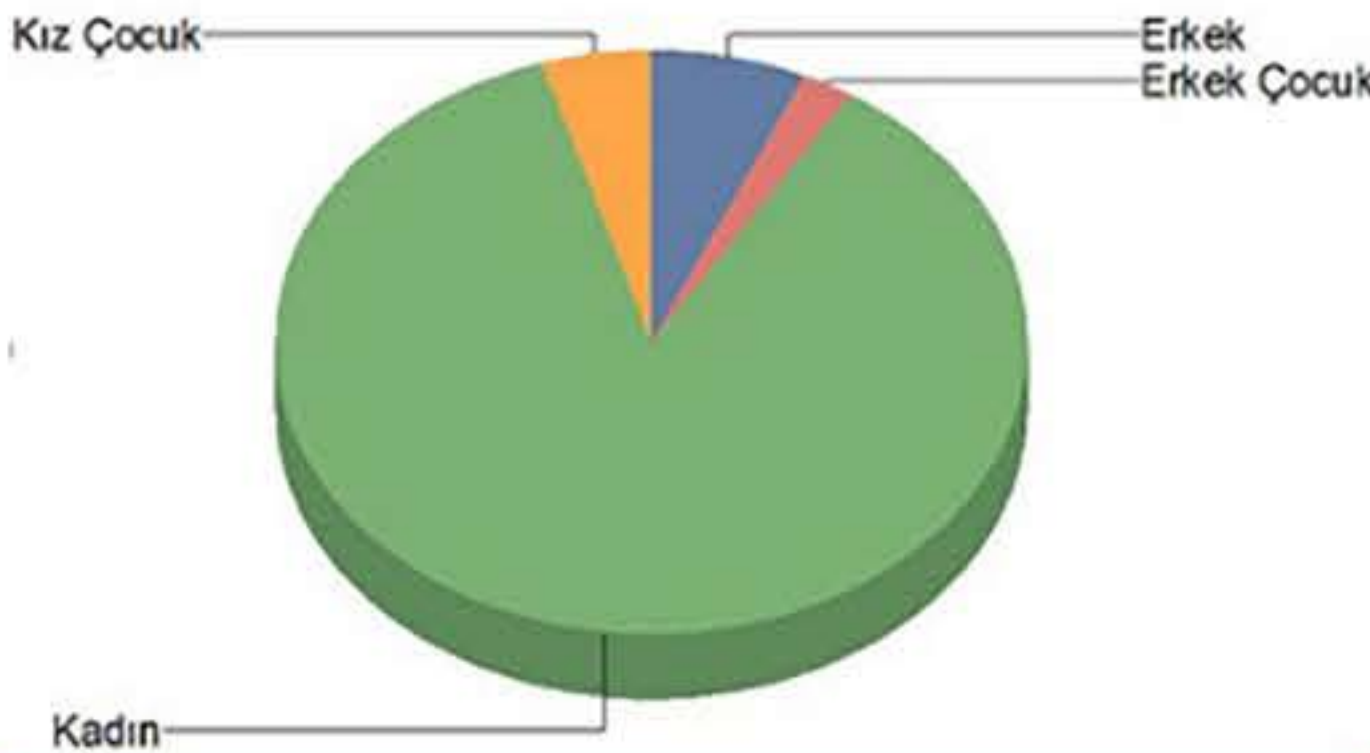

■ Erkek	6,6%
■ Erkek Çocuk	2,2%
■ Kadın	86,3%
■ Kız Çocuk	4,8%
Total:	100,0%

0212 0549 656 96 96

www.tkdf.org.tr

www.facebook.com/aileicisiddeteson