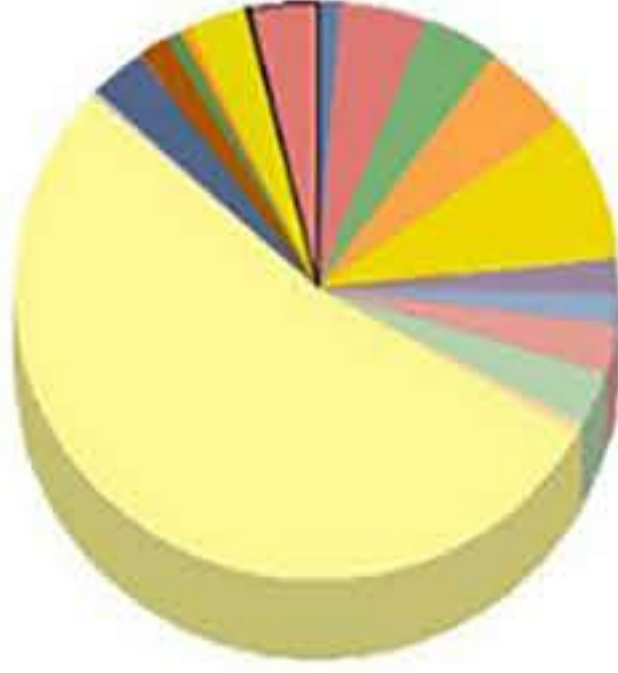

AİLE İÇİ ŞİDDET ACİL YARDIM HATTI

01 Ağustos - 01 Eylül 2019 tarihleri arasında;

TÜRKİYE
KADIN DERNEKLERİ
FEDERASYONU

ACİL YARDIM HATTINI ARAYAN SAYISI 923

Aile içi şiddetle ilgili yapılan arama sayısı: 718

Arayan Saldırgan sayısı: 3

Acil Vaka sayısı: 53

Alkol ve madde bağımlılık şikayeti: 10

İSTANBUL HARİTASI İÇİN:

Sancaktepe	Bağcılar	Maltepe
Esenyurt	Beylikdüzü	Küçükçekmece
Başakşehir	Üsküdar	Silivri
Kartal	Avrılar	Esenler
Fatih	Arnavutköy	Eyüp
Çekmeköy	Beykoz	Sultanbeyli
Kadıköy	Tuzla	Şişli
Ataşehir	Bahçelievler	OĞÜĞÖREN
Ümraniye	Beşiktaş	Büyükçekmece
Kağıthane	Sarıyer	Sultangazi

TÜRKİYE HARİTASI İÇİN:

■ İstanbul	■ Denizli	■ Diyarbakır	■ Ş. Urfa
■ Antalya	■ Kastamonu	■ Kayseri	■ Van
■ Ankara	■ Afyon	■ Nevşehir	■ Tokat
■ Adana	■ Kütahya	■ Konya	■ Karaman
■ Aydın	■ Elazığ	■ Rize	■ Ardahan
■ İzmir	■ Tekirdağ	■ Samsun	■ Karabük
■ Kars	■ Bolu	■ Maraş	■ Yalova
■ Osmaniye	■ Siirt	■ Muğla	■ Kocaeli
■ Kırşehir	■ Balıkesir	■ Sakarya	■ Bartın
■ Bursa	■ Isparta	■ Niğde	■ Ordu
■ Manisa	■ Çankırı	■ Ağrı	
■ Gaziantep	■ Mardin	■ Trabzon	
■ Malatya	■ Çorum	■ İçel(Mersin)	

■ Ağabey	1,5%
■ Anne	4,5%
■ Anne ve Baba	4,0%
■ Baba	5,0%
■ Diğer	8,5%
■ Diğer Akraba	2,0%
■ Erkek Arkadaş	1,5%
■ Eski Erkek Arkadaş	3,0%
■ Eski Eş	3,0%
■ Eski Eş ve Eski Eşin Ailesi	0,5%
■ Eş	53,2%
■ Eş ve Çocuklar	0,5%
■ Eş ve Eşin Ailesi	3,0%
■ Eşin Ailesi	1,5%
■ Kardeş(ler)	1,0%
■ Kendi Ailesi	0,5%
■ Komşu	3,0%
■ Nişanlı/Sözlü	0,5%
■ Erkek Çocuk	3,5%
Total:	100,0%

■ Cinsel	2,24%
■ Duygusal	44,82%
■ Ekonomik	2,24%
■ Fiziksel	45,10%
■ Sosyal	5,60%
Total:	100,00%

■ Erkek	6,6%
■ Erkek Çocuk	2,2%
■ Kadın	86,3%
■ Kız Çocuk	4,8%
Total:	100,0%

0212 0549 656 96 96

www.tkdf.org.tr

www.facebook.com/aileicisiddeteson