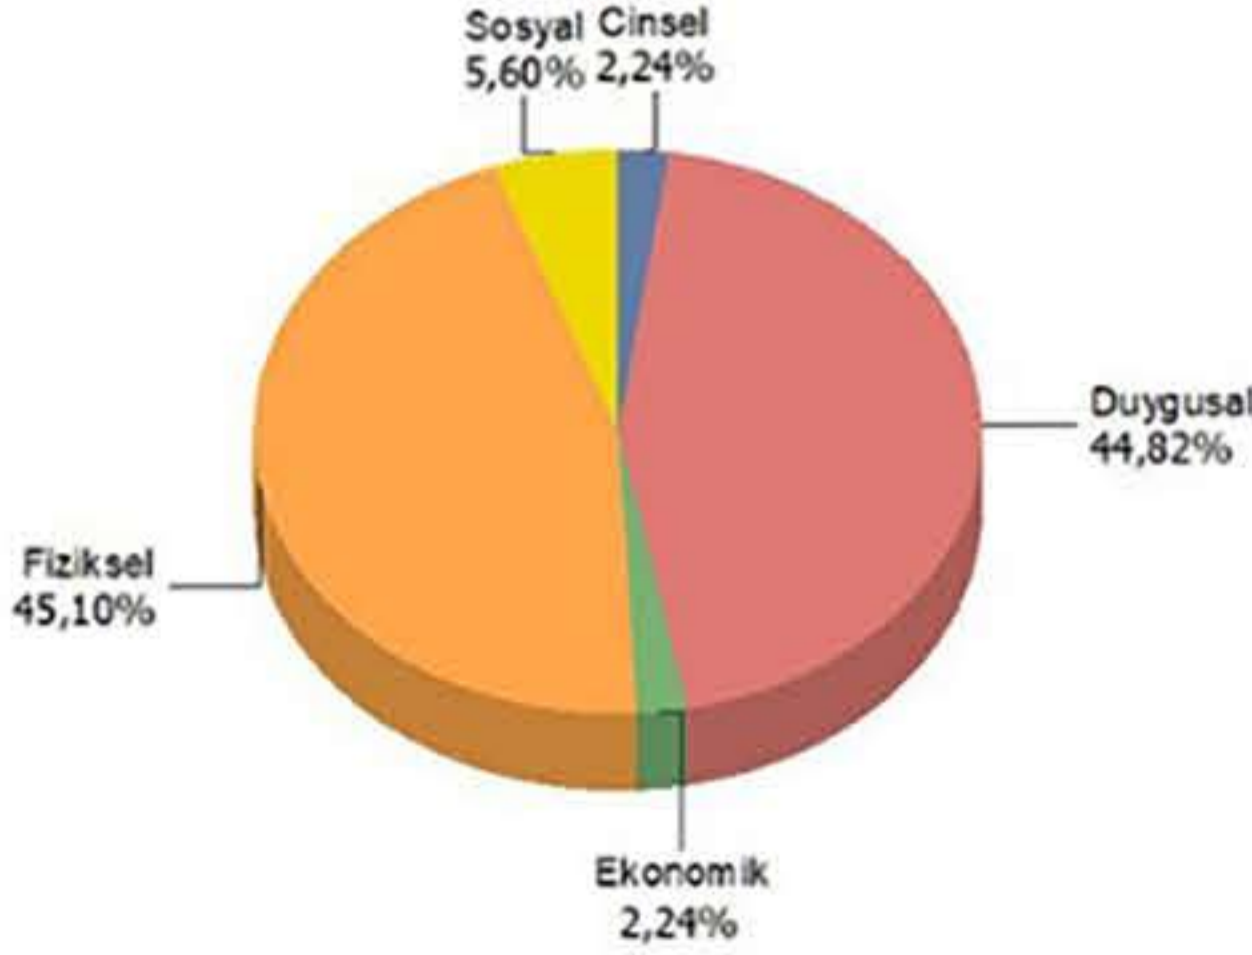

■ Ağabey	1,5%
■ Anne	4,5%
■ Anne ve Baba	4,0%
■ Baba	5,0%
■ Diğer	8,5%
■ Diğer Akraba	2,0%
■ Erkek Arkadaş	1,5%
■ Eski Erkek Arkadaş	3,0%
■ Eski Eş	3,0%
■ Eski Eş ve Eski Eşin Ailesi	0,5%
■ Eş	53,2%
■ Eş ve Çocuklar	0,5%
■ Eş ve Eşin Ailesi	3,0%
■ Eşin Ailesi	1,5%
■ Kardeş(ler)	1,0%
■ Kendi Ailesi	0,5%
■ Komşu	3,0%
■ Nişanlı/Sözlü	0,5%
■ Erkek Çocuk	3,5%
Total:	100,0%

■ Cinsel	2,24%
■ Duygusal	44,82%
■ Ekonomik	2,24%
■ Fiziksel	45,10%
■ Sosyal	5,60%
Total:	100,00%