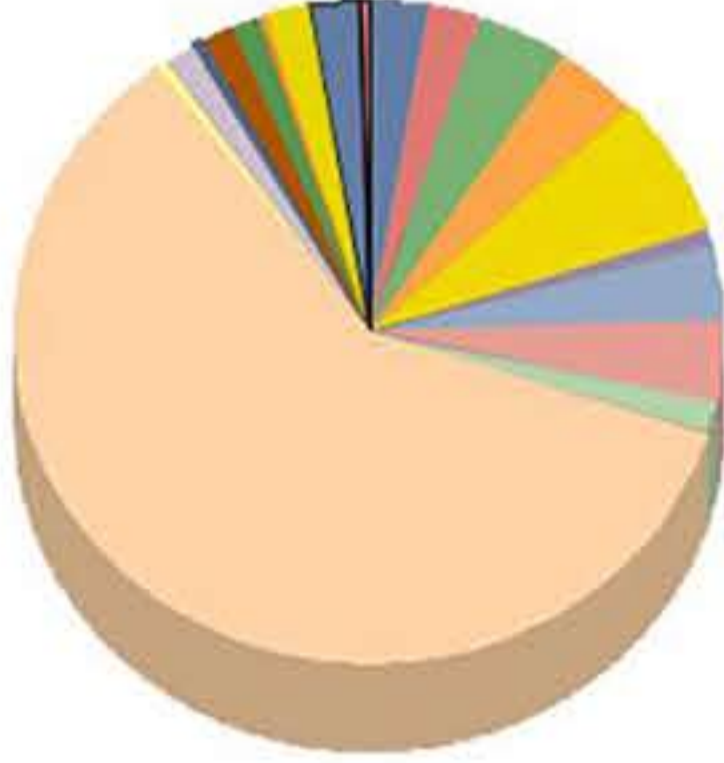

AİLE İÇİ
ŞİDDETE
SON!

AİLE İÇİ ŞİDDET ACİL YARDIM HATTI

01 Temmuz - 01 Ağustos 2019 tarihleri arasında;

TÜRKİYE
KADIN DERNEKLERİ
FEDERASYONU

ACİL YARDIM HATTINI ARAYAN SAYISI 965

Aile içi şiddetle ilgili yapılan arama sayısı: **840**

Arayan Saldırgan sayısı: **3**

Acil Vaka sayısı: **49**

Alkol ve madde bağımlılık şikayeti: **12**

İSTANBUL HARİTASI İÇİN:

Sancaktepe	Bağcılar	Maltepe
Esenyurt	Beylikdüzü	Küçükçekmece
Başakşehir	Usküdar	Bayrampaşa
Kartal	Avcılar	Esenler
Fatih	Arnavutköy	Güngören
Çekmeköy	Gaziosmanpaşa	Pendik
Kadıköy	Beyoğlu	Şişli
Ataşehir	Bahçelievler	Bakırköy
Ümraniye	Besiktas	Büyükçekmece
Kağıthane	Beykoz	Silivri
Sultangazi	Tuzla	

TÜRKİYE HARİTASI İÇİN:

■ İstanbul	■ Denizli	■ Diyarbakır	■ Ş.Urfa
■ Antalya	■ Çanakkale	■ Kayseri	■ Van
■ Ankara	■ Afyon	■ Çankırı	■ Çorum
■ Adana	■ Bingöl	■ Konya	■ Aksaray
■ Aydın	■ Elazığ	■ Kars	■ Giresun
■ İzmir	■ Tekirdağ	■ Sivas	■ Hakkari
■ Edirne	■ Ağrı	■ Maraş	■ Yalova
■ Adıyaman	■ Ardahan	■ Muğla	■ Kocaeli
■ Kırşehir	■ Balıkesir	■ Sakarya	■ Karaman
■ Bursa	■ Isparta	■ Niğde	■ Ordu
■ Manisa	■ Erzurum	■ Hatay	■ Samsun
■ Gaziantep	■ Mardin	■ Trabzon	■ Tokat
■ Malatya	■ Düzce	■ İçel(Mersin)	
■ Kırklareli	■ Nevşehir	■ Zonguldak	

■ Ağabey	2,8%
■ Anne	2,3%
■ Anne ve Baba	4,2%
■ Baba	3,7%
■ Diğer	6,9%
■ Diğer Akraba	0,9%
■ Erkek Arkadaş	3,7%
■ Eski Erkek Arkadaş	3,7%
■ Eski Eş	1,9%
■ Eş	59,7%
■ Eş ve Çocuklar	0,5%
■ Eş ve Eşin Ailesi	1,4%
■ Eş ve Mağdurun Ailesi	0,5%
■ Eşin Ailesi	1,4%
■ Kardeş(ler)	1,4%
■ Kız Çocuk	0,5%
■ Komşu	1,9%
■ Erkek Çocuk	2,3%
■ Erkek ve Kız Çocuk	0,5%
Total:	100,0%