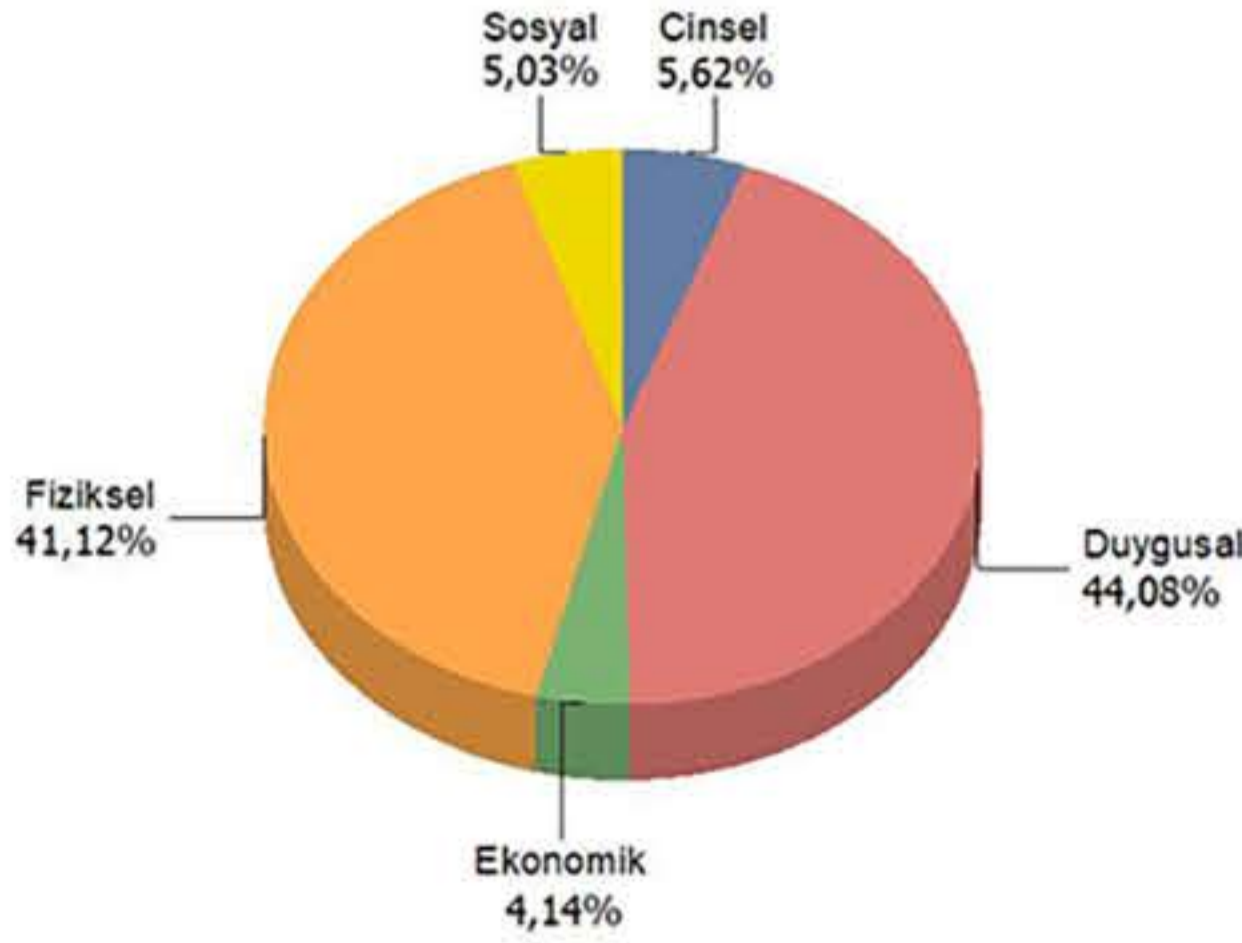

■ Cinsel	5,62%
■ Duyusal	44,08%
■ Ekonomik	4,14%
■ Fiziksel	41,12%
■ Sosyal	5,03%
Total:	100,00%