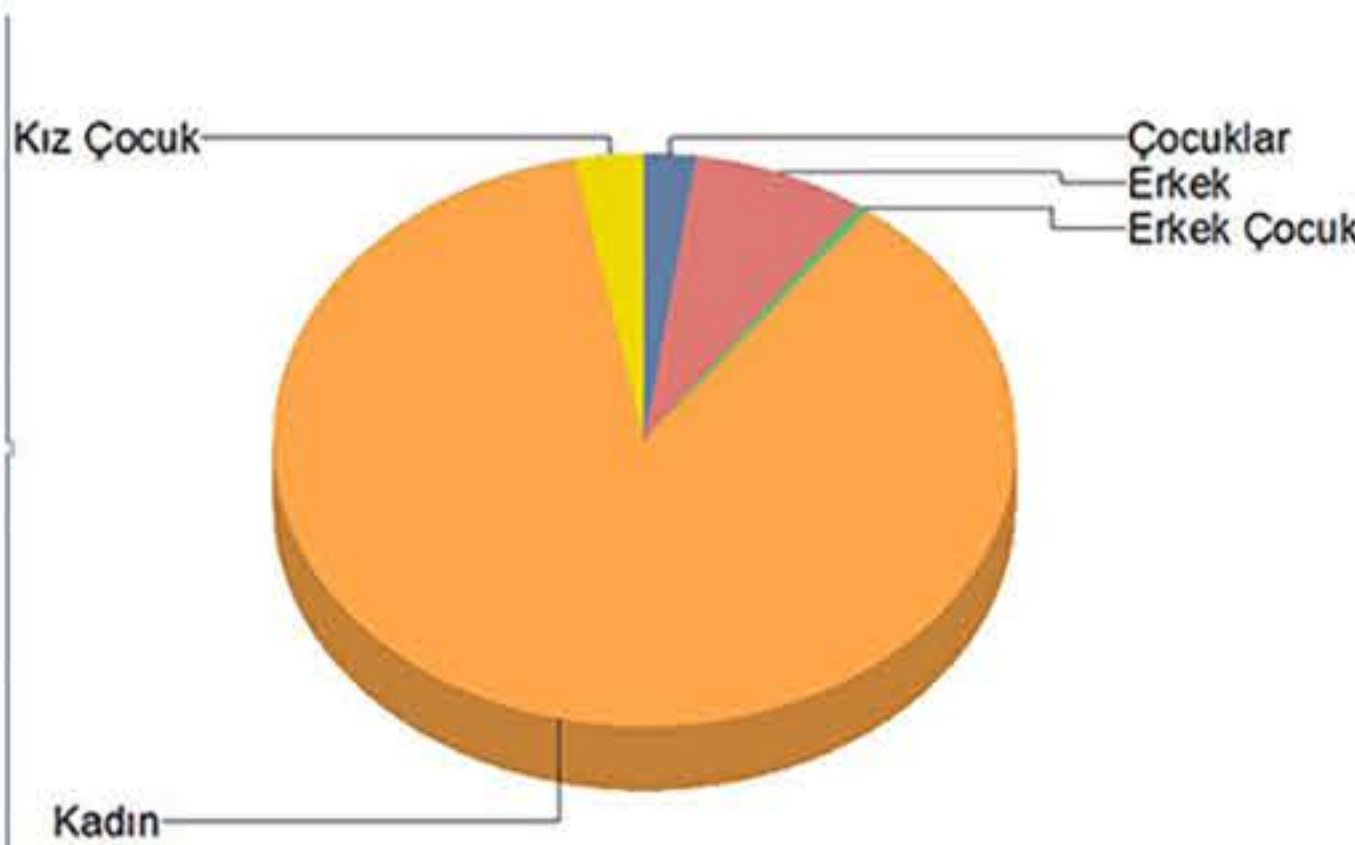

■ Çocuklar	2,2%
■ Erkek	7,4%
■ Erkek Çocuk	0,7%
■ Kadın	86,7%
■ Kız Çocuk	3,0%
Total:	100,0%

0212 0549 656 96 96

www.tkdf.org.tr

www.facebook.com/aileicisiddeteson