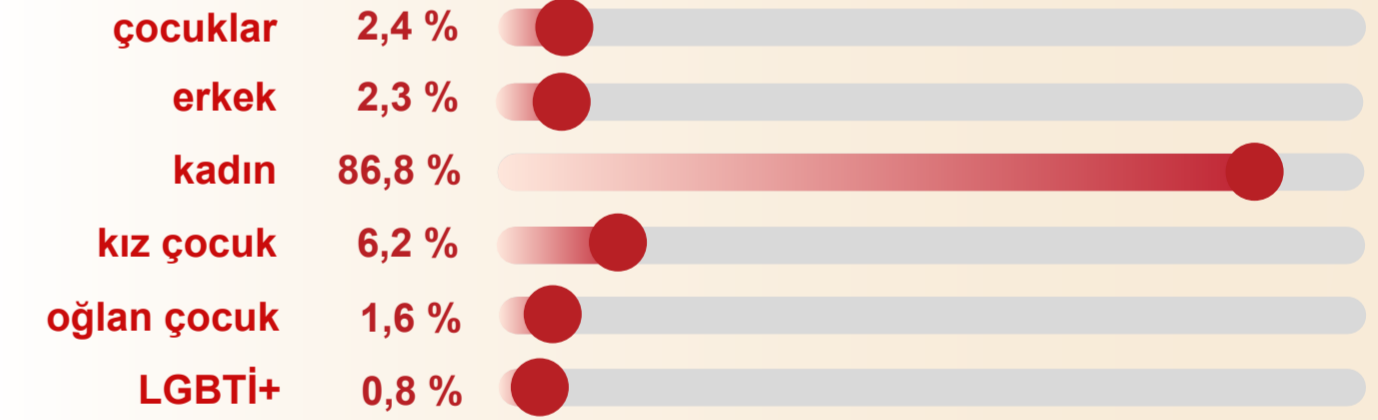

Mağdurların Cinsiyet Dağılımı