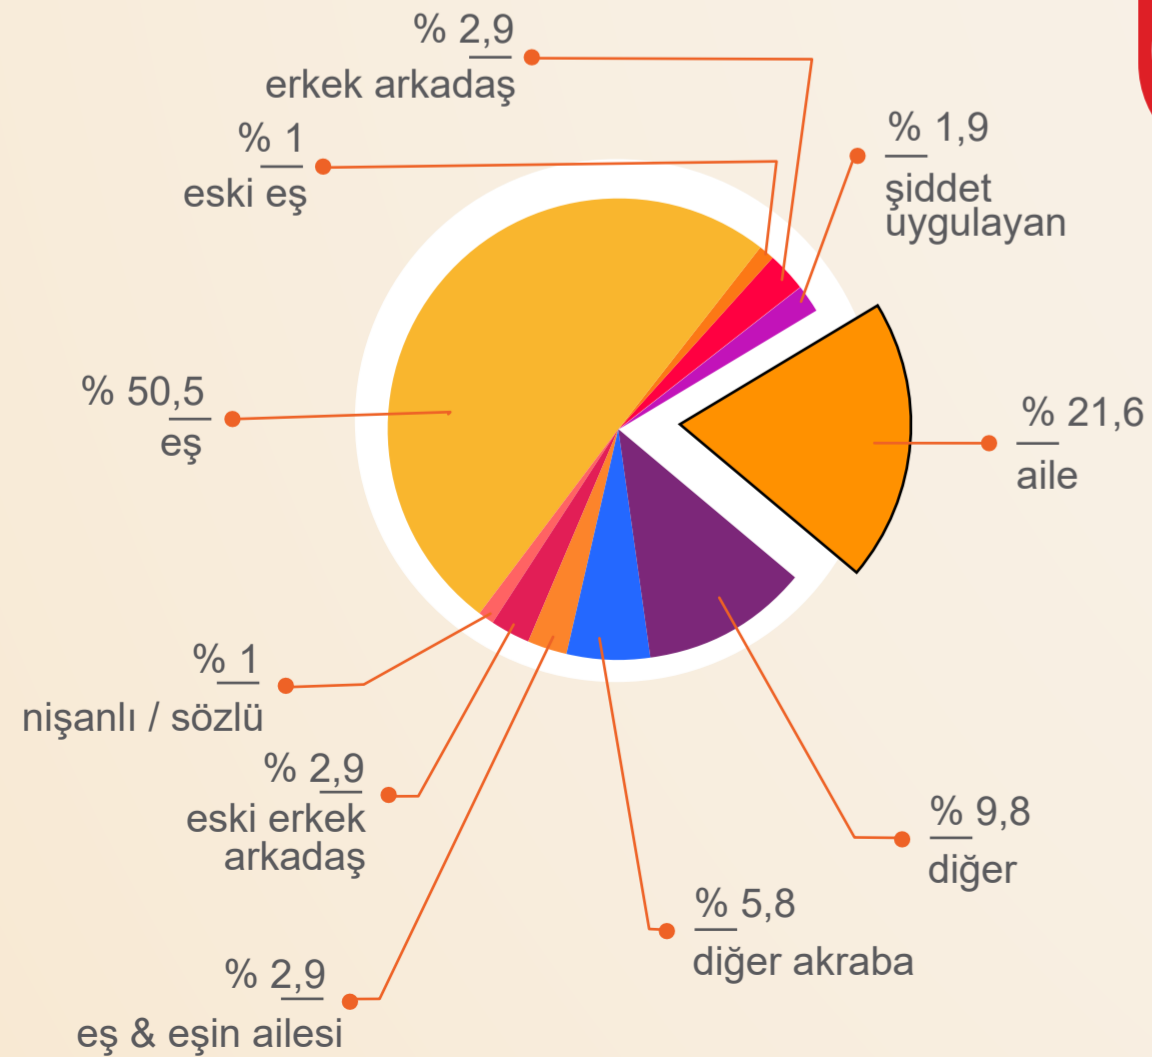

AİLE İÇİ ŞİDDET ACİL YARDIM HATTI

KASIM
2021

TÜRKİYE
KADIN DERNEKLERİ
FEDERASYONU

Acil Yardım Hattına Gelen Aramaların Türkiye Geneli Dağılımı

Gelen
Çağrı
433

150	Açılan vaka sayısı
86	Ev içi şiddet
54	Eş şiddeti
21	Sığınak talebi
5	Toplam acil vaka
2	Komşu ihbarı

Gelen
Çağrı
81.606

15 Ekim 2007
01 Aralık 2021

44.078 Aile içi şiddet

3.587 Acil vaka

Tüm illerden ve 28 farklı ülkeden

Saldırgan Dağılımı

40
İstanbul

15
Van

13
İzmir

İstanbul

Yurt Dışı Aramaları
Almanya: 2

Mağdurların Cinsiyet Dağılımı

Şiddet Türleri Dağılımı