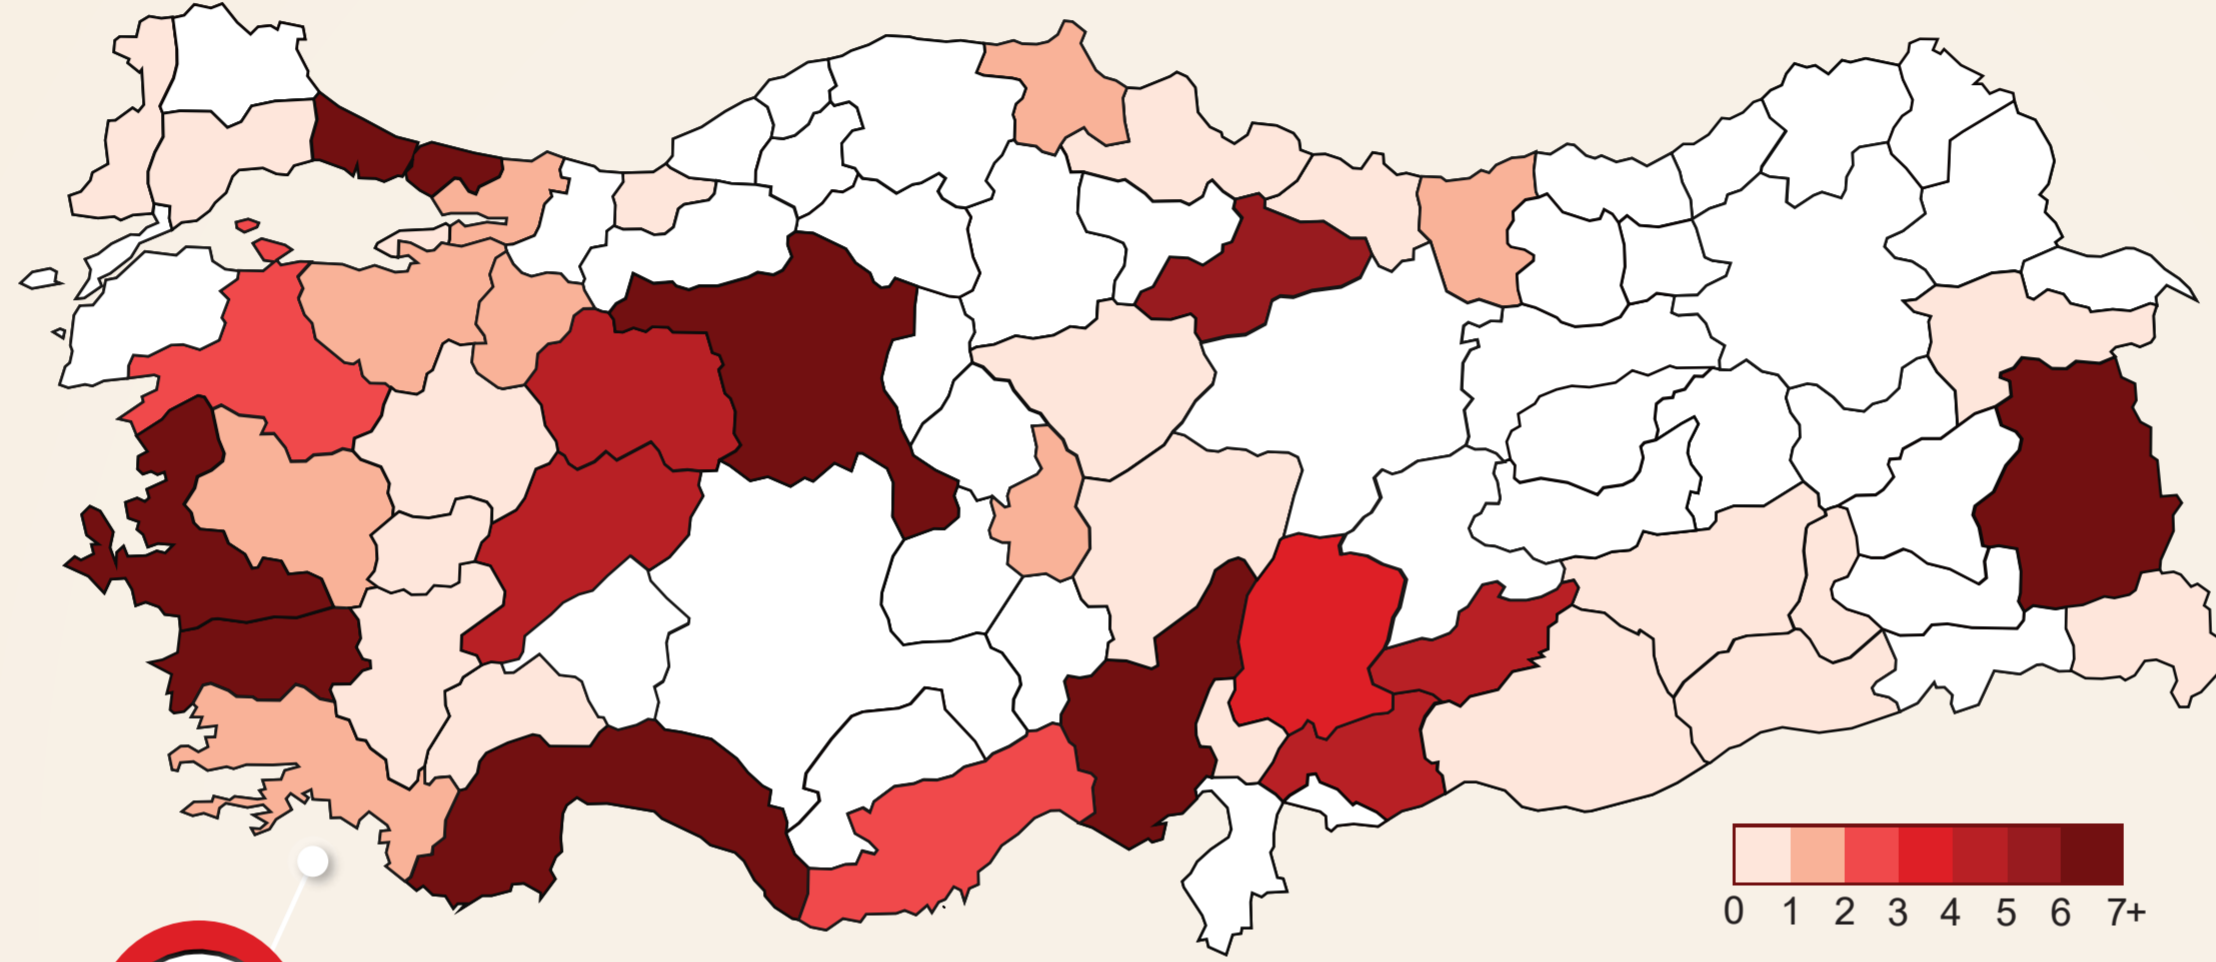

AİLE İÇİ ŞİDDET ACİL YARDIM HATTI

KASIM
2021

TÜRKİYE
KADIN DERNEKLERİ
FEDERASYONU

Acil Yardım Hattına Gelen Aramaların Türkiye Geneli Dağılımı

Gelen
Çağrı
433

150	Açılan vaka sayısı
86	Ev içi şiddet
54	Eş şiddeti
21	Sığınak talebi
5	Toplam acil vaka
2	Komşu ihbarı

Gelen
Çağrı
81.606

15 Ekim 2007
01 Aralık 2021

44.078 Aile içi şiddet

3.587 Acil vaka

Tüm illerden ve 28 farklı ülkeden

Saldırgan Dağılımı

40
İstanbul

15
Van

13
İzmir

İstanbul

Yurt Dışı Aramaları
Almanya: 2

Mağdurların Cinsiyet Dağılımı

Şiddet Türleri Dağılımı