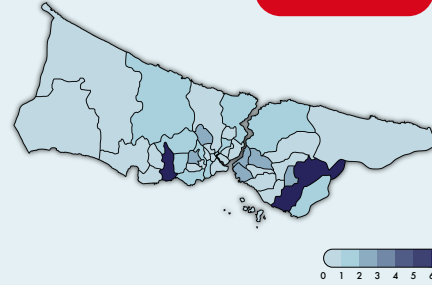

GELEN ÇAĞRI

86.776

45.206 EV İÇİ ŞİDDET

3.643 ACİL VAKA

15.10.2007 - 01.12.2022

2007'DEN GÜNÜMÜZE
TÜM İLLERDEN VE 29 FARKLI ÜLKEDEN
ARAMA GELMİŞTİR.

SALDIRGAN DAĞILIMI

MAĞDURLARIN YAŞ DAĞILIMI

MAĞDURLARIN CİNSİYET DAĞILIMI

KASIM 2022

EV İÇİ ŞİDDET ACİL YARDIM HATTI

ACİL YARDIM HATTINA GELEN ARAMALARIN TÜRKİYE GENELİ DAĞILIMI

• İSTANBUL — 55
• ANKARA — 14
• İZMİR — 9

İSTANBUL

GELEN ÇAĞRI

357

100 KAYIT AÇILAN VAKA

69 EV İÇİ ŞİDDET

47 EŞ ŞİDDETİ

20 SİĞINMA EVİ TALEBİ

1 ACİL VAKA

01.11.2022 - 01.12.2022

ŞİDDET TÜRLERİ DAĞILIMI

EKONOMİK ŞİDDET
%8,85