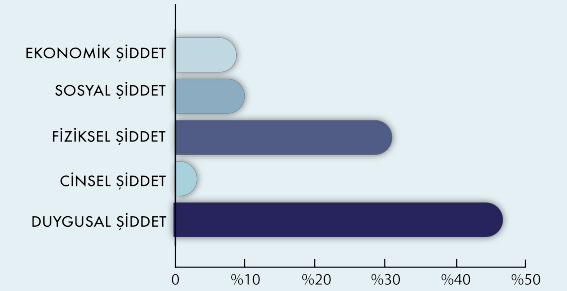

MAĞDURLARIN CİNSİYET DAĞILIMI

KASIM 2022

EV İÇİ ŞİDDET ACİL YARDIM HATTI

ACİL YARDIM HATTINA GELEN ARAMALARIN TÜRKİYE GENELİ DAĞILIMI

• İSTANBUL — 55
• ANKARA — 14
• İZMİR — 9

İSTANBUL

GELEN ÇAĞRI

357

100 KAYIT AÇILAN VAKA

69 EV İÇİ ŞİDDET

47 EŞ ŞİDDETİ

20 SİĞINMA EVİ TALEBİ

1 ACİL VAKA

01.11.2022 - 01.12.2022

ŞİDDET TÜRLERİ DAĞILIMI

EKONOMİK ŞİDDET
%8,85

SOSYAL ŞİDDET
%9,73

FİZİKSEL ŞİDDET
%30,97

CİNSEL ŞİDDET
%3,54

DUYGUSAL ŞİDDET
%46,90