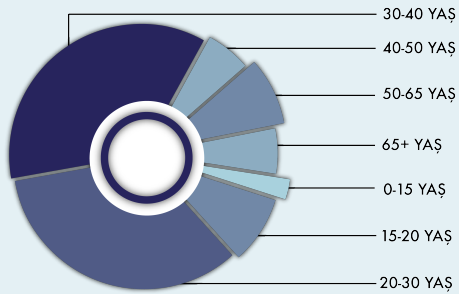

GELEN ÇAĞRI

86.776

45.206 EV İÇİ ŞİDDET

3.643 ACİL VAKA

15.10.2007 - 01.12.2022

2007'DEN GÜNÜMÜZE
TÜM İLLERDEN VE 29 FARKLI ÜLKEDEN
ARAMA GELMİŞTİR.

SALDIRGAN DAĞILIMI

MAĞDURLARIN YAŞ DAĞILIMI

MAĞDURLARIN CİNSİYET DAĞILIMI

KASIM 2022

EV İÇİ ŞİDDET ACİL YARDIM HATTI

ACİL YARDIM HATTINA GELEN ARAMALARIN TÜRKİYE GENELİ DAĞILIMI

• İSTANBUL — 55
• ANKARA — 14
• İZMİR — 9

İSTANBUL

GELEN ÇAĞRI

357