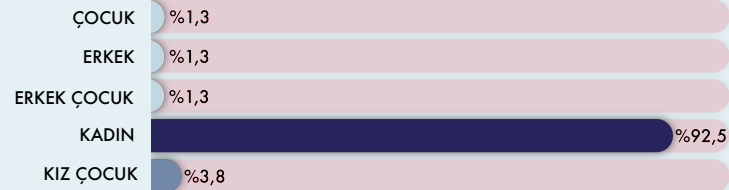

GELEN ÇAĞRI

86.776

45.206 EV İÇİ ŞİDDET

3.643 ACİL VAKA

15.10.2007 - 01.12.2022

2007'DEN GÜNÜMÜZE
TÜM İLLERDEN VE 29 FARKLI ÜLKEDEN
ARAMA GELMİŞTİR.

SALDIRGAN DAĞILIMI

MAĞDURLARIN YAŞ DAĞILIMI

MAĞDURLARIN CİNSİYET DAĞILIMI

KASIM 2022

EV İÇİ ŞİDDET ACİL YARDIM HATTI

ACİL YARDIM HATTINA GELEN ARAMALARIN TÜRKİYE GENELİ DAĞILIMI

• İSTANBUL — 55
• ANKARA — 14
• İZMİR — 9

İSTANBUL

GELEN ÇAĞRI

357