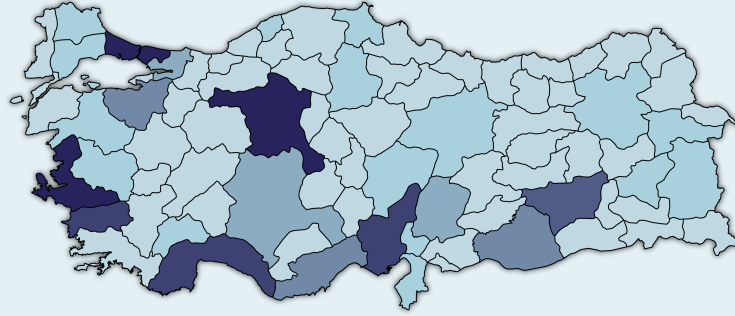

GELEN ÇAĞRI

86.776

45.206 EV İÇİ ŞİDDET

3.643 ACİL VAKA

15.10.2007 - 01.12.2022

2007'DEN GÜNÜMÜZE
TÜM İLLERDEN VE 29 FARKLI ÜLKEDEN
ARAMA GELMİŞTİR.

SALDIRGAN DAĞILIMI

MAĞDURLARIN YAŞ DAĞILIMI

MAĞDURLARIN CİNSİYET DAĞILIMI

KASIM 2022

EV İÇİ ŞİDDET ACİL YARDIM HATTI

ACİL YARDIM HATTINA GELEN ARAMALARIN TÜRKİYE GENELİ DAĞILIMI

• İSTANBUL — 55
• ANKARA — 14
• İZMİR — 9

İSTANBUL

GELEN ÇAĞRI

357