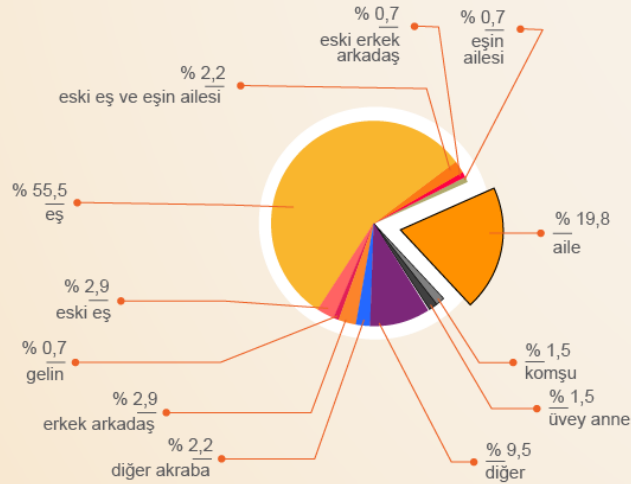

Saldırgan Dağılımı