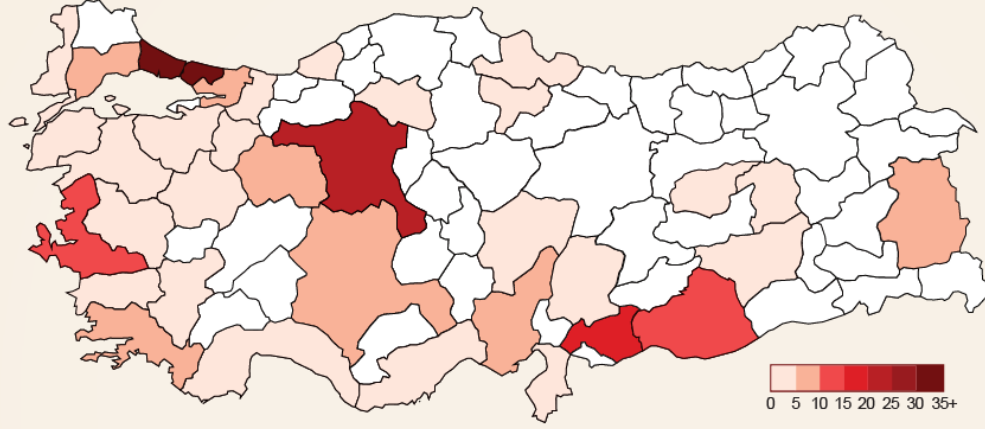

## Acil Yardım Hattına Gelen Aramaların Türkiye Geneli Dağılımı

Gelen Çağrı  
632

- 211 Açılan vaka sayısı
- 112 Ev içi şiddet
- 83 Eş şiddeti
- 13 Arayan saldırgan
- 10 Toplam acil vaka
- 3 Komşu ihbarı

Gelen Çağrı  
77.400

15 Ekim 2007  
01 Nisan 2021

43.239 Aile içi şiddet

3.533 Acil vaka

Tüm illerden ve 27 farklı ülkeden

## Şiddet Türleri Dağılımı