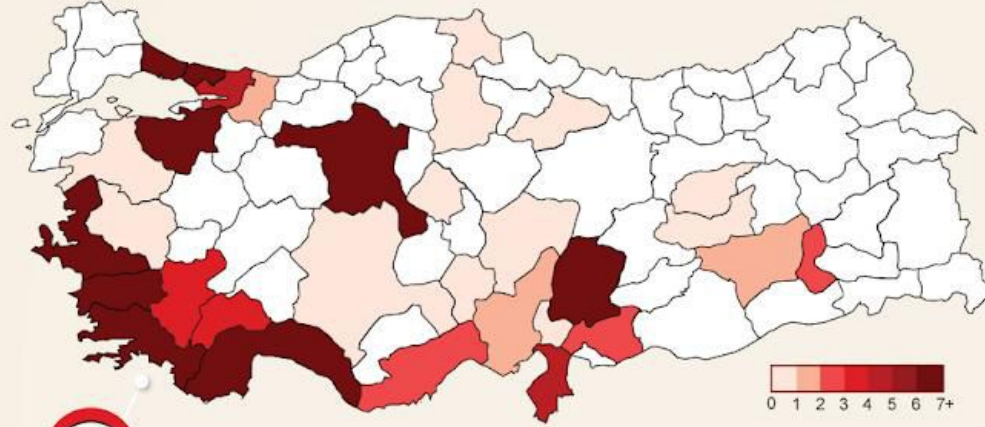

# EV İÇİ ŞİDDET ACIL YARDIM HATTI

MART  
2022

Acil Yardım Hattına Gelen Aramaların Türkiye Geneli Dağılımı

Gelen Çağrı **85.580**

15 Ekim 2007  
01 Mart 2022

44.451 Ev içi şiddet

3.610 Acil vaka

Tüm illerden ve 28 farklı ülkeden

Gelen Çağrı

**453**

154	Açılan vaka sayısı
123	Ev içi şiddet
82	Eş şiddeti
23	Sığınak talebi
5	Toplam acil vaka
1	Komşu ihbar

Saldırgan Dağılımı

74  
İstanbul

22  
İzmir

15  
Ankara

İstanbul

Yurt Dışı Aramaları  
Fransa: 1  
Hollanda: 1

Mağdurların Cinsiyet Dağılımı

çocuklar	1,6 %
erkek	1,6 %
kadın	93,1 %
kız çocuk	3,8 %

Şiddet Türleri Dağılımı