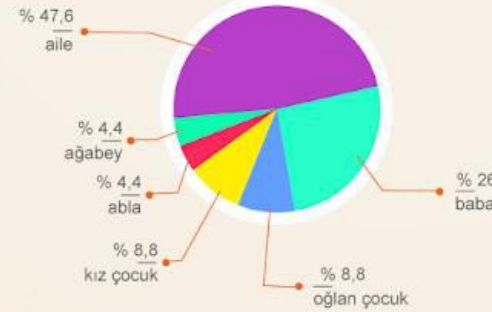

# EV İÇİ ŞİDDET ACIL YARDIM HATTI

MART  
2022

Acil Yardım Hattına Gelen Aramaların Türkiye Geneli Dağılımı

Gelen Çağrı **85.580**

15 Ekim 2007  
01 Mart 2022

44.451 Ev içi şiddet

3.610 Acil vaka

Tüm illerden ve 28 farklı ülkeden

Gelen Çağrı

**453**

154	Açılan vaka sayısı
123	Ev içi şiddet
82	Eş şiddeti
23	Sığınak talebi
5	Toplam acil vaka
1	Komşu ihbar

Saldırgan Dağılımı

74  
İstanbul

22  
İzmir

15  
Ankara

İstanbul

Yurt Dışı Aramaları  
Fransa: 1  
Hollanda: 1

Mağdurların Cinsiyet Dağılımı

çocuklar	1,6 %
erkek	1,6 %
kadın	93,1 %
kız çocuk	3,8 %

Şiddet Türleri Dağılımı