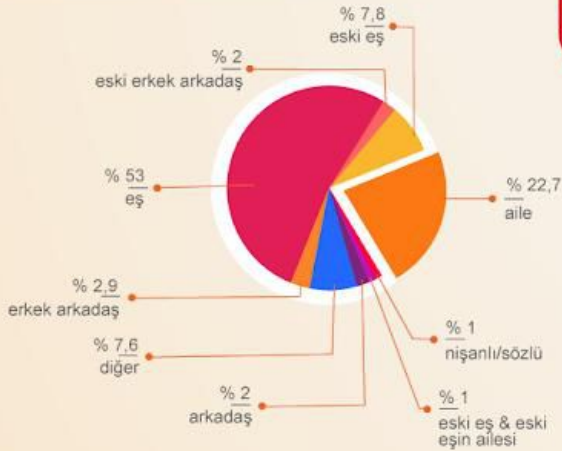

# EV İÇİ ŞİDDET ACIL YARDIM HATTI

MART  
2022

Acil Yardım Hattına Gelen Aramaların Türkiye Geneli Dağılımı

Gelen Çağrı **85.580**

15 Ekim 2007  
01 Mart 2022

44.451 Ev içi şiddet

3.610 Acil vaka

Tüm illerden ve 28 farklı ülkeden

Gelen Çağrı

**453**

154	Açılan vaka sayısı
123	Ev içi şiddet
82	Eş şiddeti
23	Sığınak talebi
5	Toplam acil vaka
1	Komşu ihbar

Saldırgan Dağılımı

74  
İstanbul

22  
İzmir

15  
Ankara

İstanbul