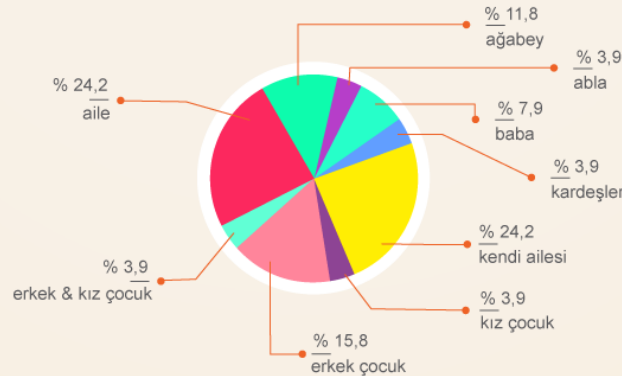

AİLE İÇİ ŞİDDET ACİL YARDIM HATTI

MAYIS
2021

Acil Yardım Hattına Gelen Aramaların Türkiye Geneli Dağılımı

Gelen Çağrı
531

- 173 Açılan vaka sayısı
- 136 Hukuki bilgilendirme
- 112 Ev içi şiddet
- 95 Eş şiddeti
- 4 Toplam acil vaka
- 3 Komşu ihbarı

Gelen Çağrı
78.402
15 Ekim 2007
01 Haziran 2021

- 43.431 Aile içi şiddet
- 3.543 Acil vaka

Tüm illerden ve 28 farklı ülkeden

Yurt Dışı Aramaları Portekiz: 1

İstanbul

Saldırgan Dağılımı

Mağdurların Cinsiyet Dağılımı

Şiddet Türleri Dağılımı