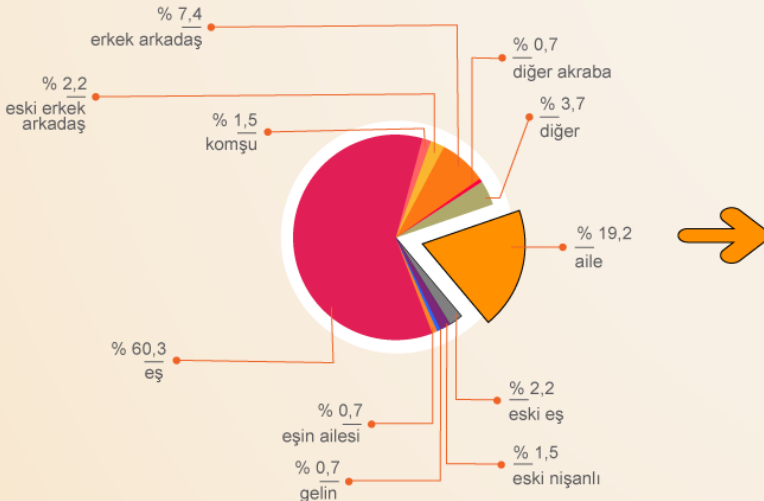

AİLE İÇİ ŞİDDET ACİL YARDIM HATTI

MAYIS
2021

Acil Yardım Hattına Gelen Aramaların Türkiye Geneli Dağılımı

Gelen Çağrı
531

- 173 Açılan vaka sayısı
- 136 Hukuki bilgilendirme
- 112 Ev içi şiddet
- 95 Eş şiddeti
- 4 Toplam acil vaka
- 3 Komşu ihbarı

Gelen Çağrı
78.402
15 Ekim 2007
01 Haziran 2021

- 43.431 Aile içi şiddet
- 3.543 Acil vaka

Tüm illerden ve 28 farklı ülkeden

Yurt Dışı Aramaları Portekiz: 1

İstanbul

Saldırgan Dağılımı

Mağdurların Cinsiyet Dağılımı

Şiddet Türleri Dağılımı