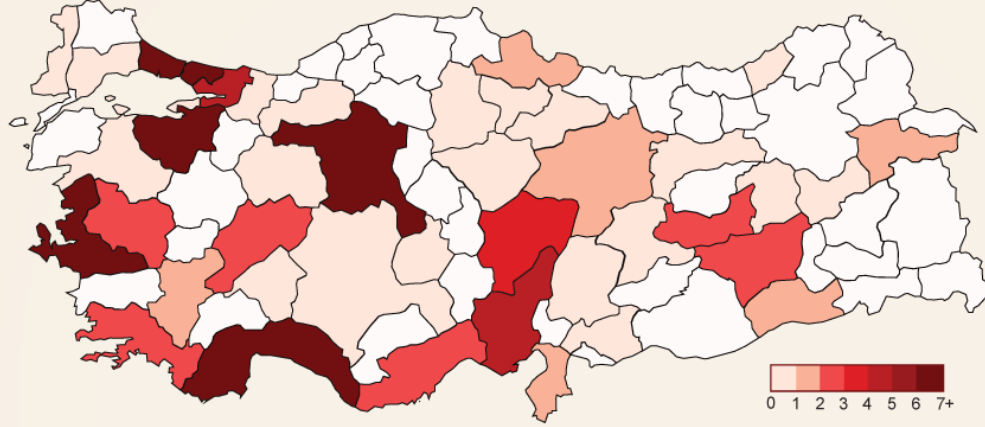

AİLE İÇİ ŞİDDET ACİL YARDIM HATTI

MAYIS
2021

Acil Yardım Hattına Gelen Aramaların Türkiye Geneli Dağılımı

Gelen Çağrı
531

- 173 Açılan vaka sayısı
- 136 Hukuki bilgilendirme
- 112 Ev içi şiddet
- 95 Eş şiddeti
- 4 Toplam acil vaka
- 3 Komşu ihbarı

Gelen Çağrı
78.402
15 Ekim 2007
01 Haziran 2021

- 43.431 Aile içi şiddet
- 3.543 Acil vaka

Tüm illerden ve 28 farklı ülkeden

Yurt Dışı Aramaları Portekiz: 1

İstanbul

Saldırgan Dağılımı

Mağdurların Cinsiyet Dağılımı

Şiddet Türleri Dağılımı