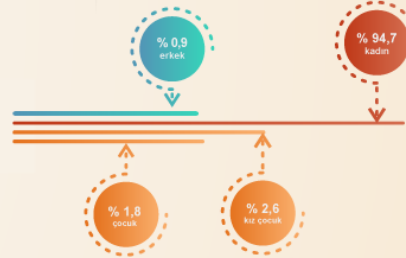

AİLE İÇİ ŞİDDET ACİL YARDIM HATTI

MAYIS
2021

Acil Yardım Hattına Gelen Aramaların Türkiye Geneli Dağılımı

Gelen Çağrı
531

- 173 Açılan vaka sayısı
- 136 Hukuki bilgilendirme
- 112 Ev içi şiddet
- 95 Eş şiddeti
- 4 Toplam acil vaka
- 3 Komşu ihbarı

Gelen Çağrı
78.402
15 Ekim 2007
01 Haziran 2021

- 43.431 Aile içi şiddet
- 3.543 Acil vaka

Tüm illerden ve 28 farklı ülkeden

Yurt Dışı Aramaları Portekiz: 1

İstanbul

Saldırgan Dağılımı

Mağdurların Cinsiyet Dağılımı

Şiddet Türleri Dağılımı