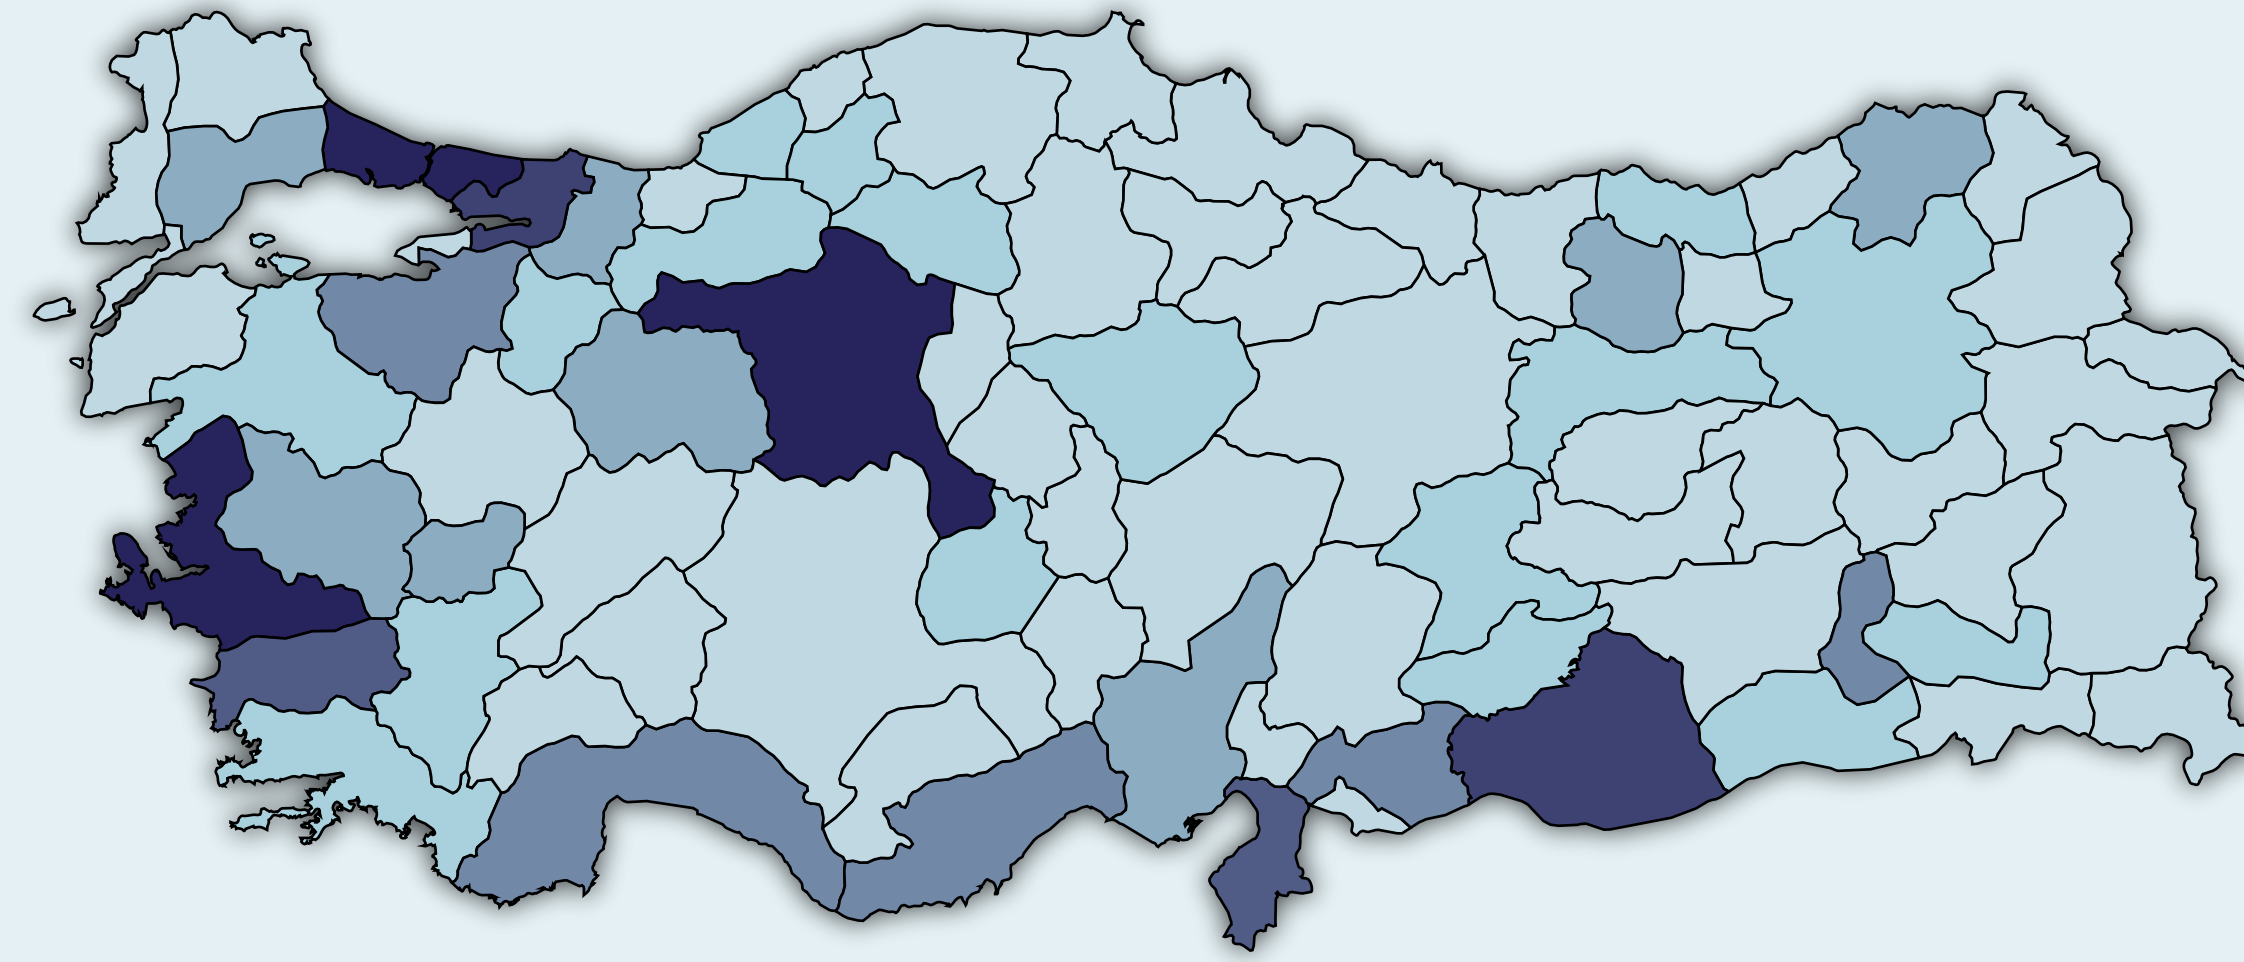

GELEN ÇAĞRI

84.365

44.645 EV İÇİ ŞİDDET

3.620 ACİL VAKA

15.10.2007 - 01.06.2022

2007'DEN GÜNÜMÜZE  
TÜM İLLERDEN VE 29 FARKLI ÜLKEDEN  
ARAMA GELMİŞTİR.

SALDIRGAN DAĞILIMI

MAĞDURLARIN YAŞ DAĞILIMI

MAĞDURLARIN CİNSİYET DAĞILIMI

# EV İÇİ ŞİDDET ACİL YARDIM HATTI

ACİL YARDIM HATTINA GELEN ARAMALARIN TÜRKİYE GENELİ DAĞILIMI

YURT DIŞI ARAMALARI

- AVUSTURYA
- İNGİLTERE

- İSTANBUL — 68
- ANKARA — 16
- İZMİR — 12

İSTANBUL

GELEN ÇAĞRI

395