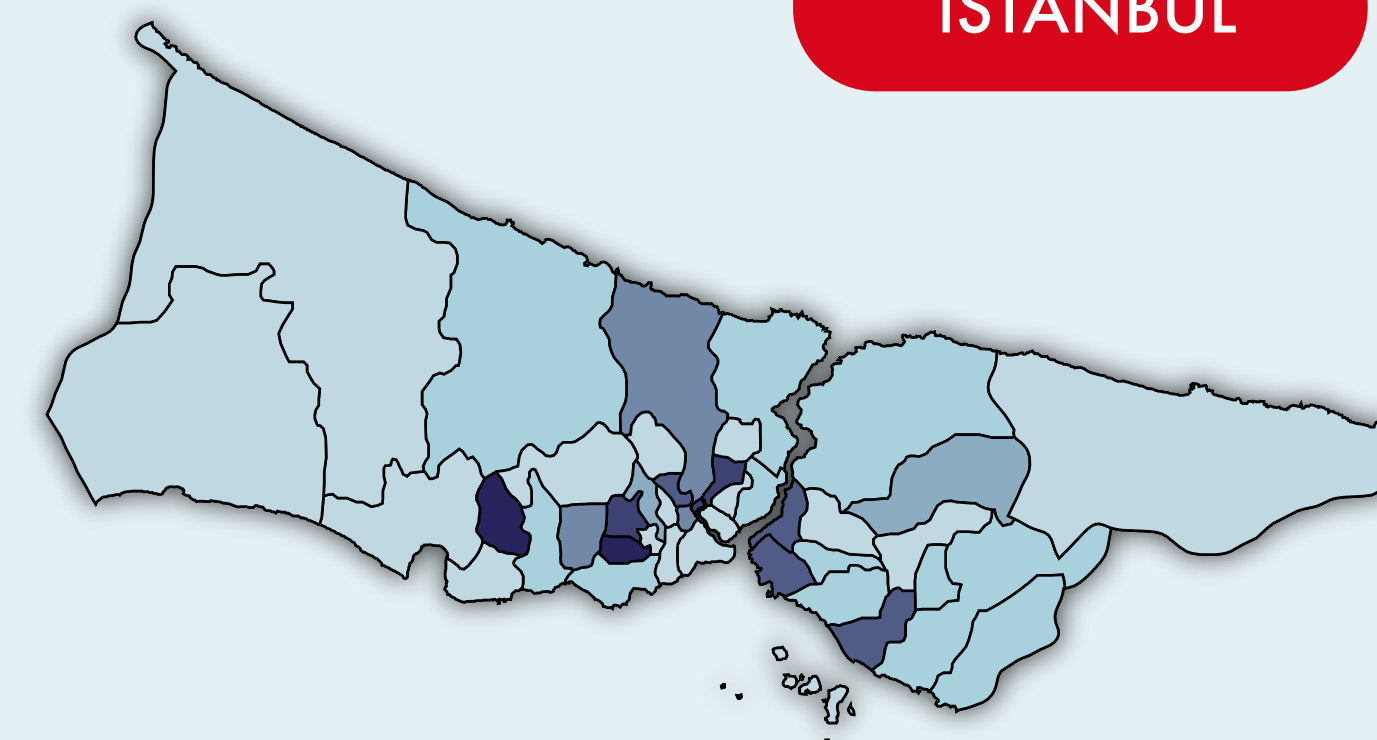

# EV İÇİ ŞİDDET ACİL YARDIM HATTI

ACİL YARDIM HATTINA GELEN ARAMALARIN TÜRKİYE GENELİ DAĞILIMI

YURT DIŞI ARAMALARI

- AVUSTURYA
- İNGİLTERE

- İSTANBUL — 68
- ANKARA — 16
- İZMİR — 12

İSTANBUL

GELEN ÇAĞRI

395