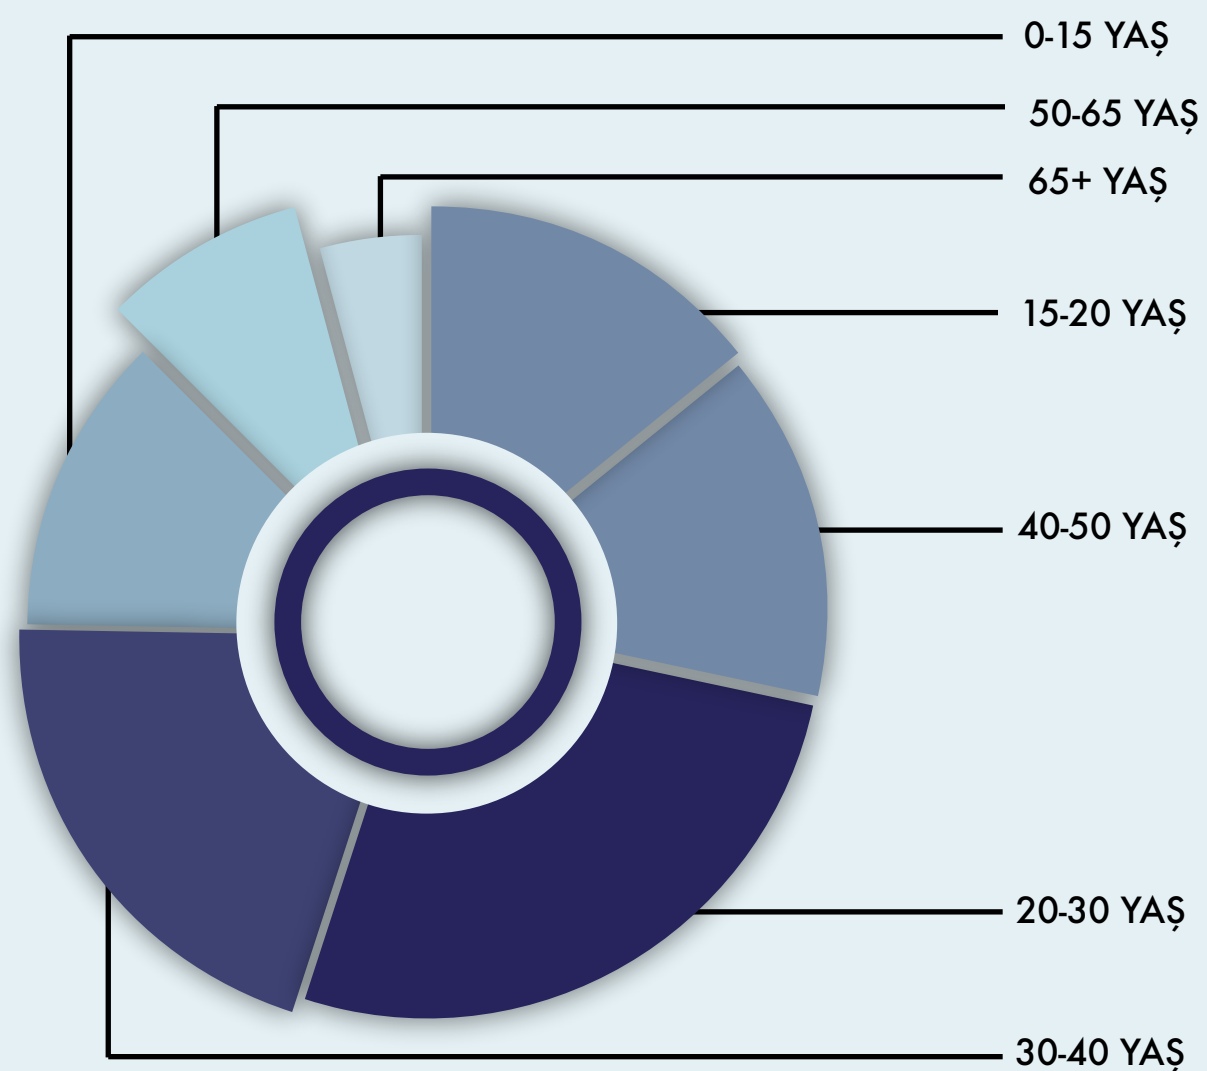

GELEN ÇAĞRI

84.365

44.645 EV İÇİ ŞİDDET

3.620 ACİL VAKA

15.10.2007 - 01.06.2022

2007'DEN GÜNÜMÜZE  
TÜM İLLERDEN VE 29 FARKLI ÜLKEDEN  
ARAMA GELMİŞTİR.

SALDIRGAN DAĞILIMI

MAĞDURLARIN YAŞ DAĞILIMI

MAĞDURLARIN CİNSİYET DAĞILIMI

# EV İÇİ ŞİDDET ACİL YARDIM HATTI

ACİL YARDIM HATTINA GELEN ARAMALARIN TÜRKİYE GENELİ DAĞILIMI

YURT DIŞI ARAMALARI

- AVUSTURYA
- İNGİLTERE

- İSTANBUL — 68
- ANKARA — 16
- İZMİR — 12

İSTANBUL

GELEN ÇAĞRI

395