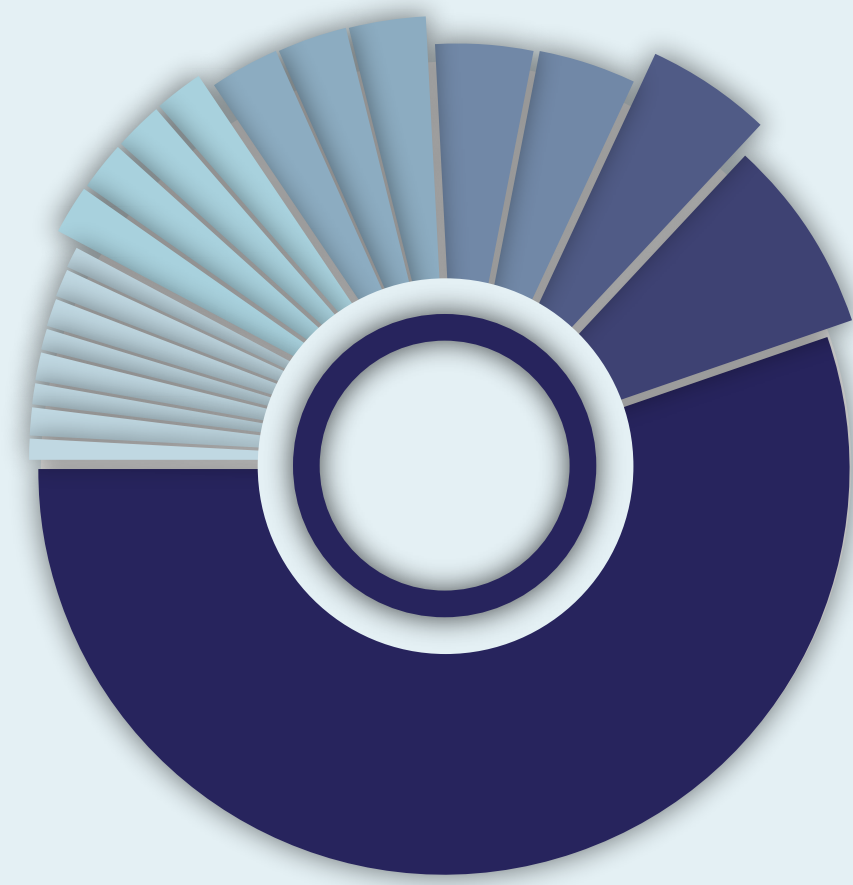

GELEN ÇAĞRI

84.365

44.645 EV İÇİ ŞİDDET

3.620 ACİL VAKA

15.10.2007 - 01.06.2022

2007'DEN GÜNÜMÜZE  
TÜM İLLERDEN VE 29 FARKLI ÜLKEDEN  
ARAMA GELMİŞTİR.

SALDIRGAN DAĞILIMI

MAĞDURLARIN YAŞ DAĞILIMI

MAĞDURLARIN CİNSİYET DAĞILIMI