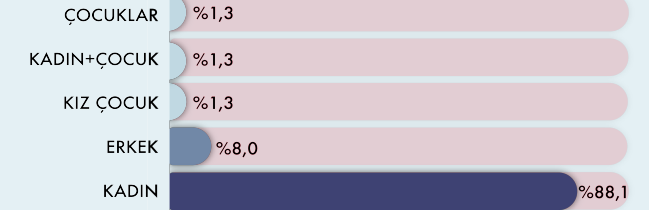

GELEN ÇAĞRI

523

85 KAYIT AÇILAN VAKA

69 EV İÇİ ŞİDDET

46 EŞ ŞİDDETİ

14 SİĞİNMA EVİ TALEBİ

1 ACİL VAKA

01.01.2023 - 01.02.2023

MAĞDURLARIN CİNSİYET DAĞILIMI

ŞİDDET TÜRLERİ DAĞILIMI

EKONOMİK ŞİDDET
%5,26

SOSYAL ŞİDDET
%8,42

FİZİKSEL ŞİDDET
%38,95

CİNSEL ŞİDDET
%3,16

DUYGUSAL ŞİDDET
%44,21