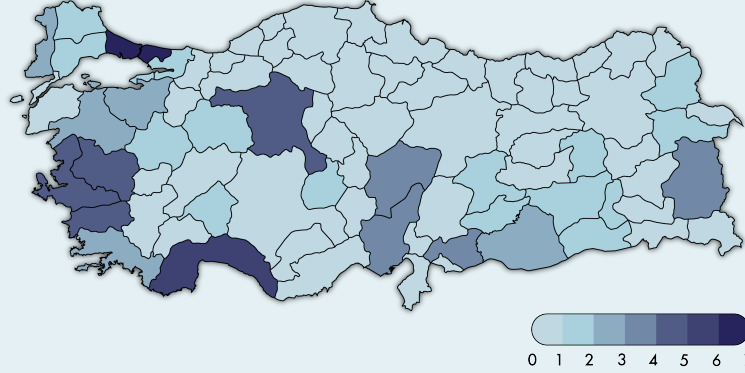

GELEN ÇAĞRI

87.791

45.351 EV İÇİ ŞİDDET

3.649 ACİL VAKA

15.10.2007 - 01.02.2023

2007'DEN GÜNÜMÜZE
TÜM İLLERDEN VE 30 FARKLI ÜLKEDEN
ARAMA GELMİŞTİR.

ARAMA YOĞUNLUKLARINA GÖRE GÜN DAĞILIMI

ARAMA YOĞUNLUKLARINA GÖRE SAAT DAĞILIMI

MAĞDURLARIN YAŞ DAĞILIMI

SALDIRGAN DAĞILIMI

OCAK 2023

EV İÇİ ŞİDDET ACİL YARDIM HATTI

ACİL YARDIM HATTINA GELEN ARAMALARIN TÜRKİYE GENELİ DAĞILIMI

İSTANBUL

YURT DIŞI ARAMALARI

- ALMANYA
- FRANSA