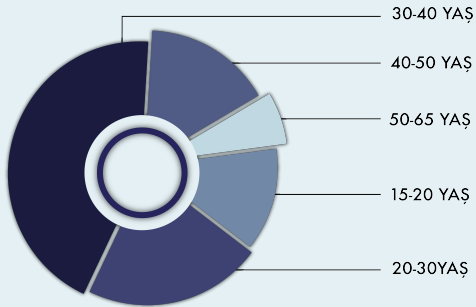

GELEN ÇAĞRI

87.791

45.351 EV İÇİ ŞİDDET

3.649 ACİL VAKA

15.10.2007 - 01.02.2023

2007'DEN GÜNÜMÜZE
TÜM İLLERDEN VE 30 FARKLI ÜLKEDEN
ARAMA GELMİŞTİR.

ARAMA YOĞUNLUKLARINA GÖRE GÜN DAĞILIMI

ARAMA YOĞUNLUKLARINA GÖRE SAAT DAĞILIMI

MAĞDURLARIN YAŞ DAĞILIMI

SALDIRGAN DAĞILIMI

OCAK 2023

EV İÇİ ŞİDDET ACİL YARDIM HATTI

ACİL YARDIM HATTINA GELEN ARAMALARIN TÜRKİYE GENELİ DAĞILIMI

İSTANBUL

YURT DIŞI ARAMALARI

- ALMANYA
- FRANSA

MAĞDURLARIN CİNSİYET DAĞILIMI

ŞİDDET TÜRLERİ DAĞILIMI

EKONOMİK ŞİDDET
%5,26

SOSYAL ŞİDDET
%8,42

FİZİKSEL ŞİDDET
%38,95

CİNSEL ŞİDDET
%3,16

DUYGUSAL ŞİDDET
%44,21