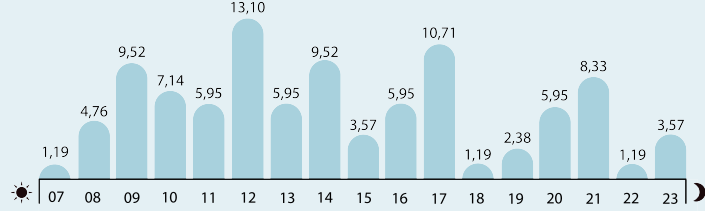

GELEN ÇAĞRI

87.791

45.351 EV İÇİ ŞİDDET

3.649 ACİL VAKA

15.10.2007 - 01.02.2023

2007'DEN GÜNÜMÜZE
TÜM İLLERDEN VE 30 FARKLI ÜLKEDEN
ARAMA GELMİŞTİR.

ARAMA YOĞUNLUKLARINA GÖRE GÜN DAĞILIMI

ARAMA YOĞUNLUKLARINA GÖRE SAAT DAĞILIMI

MAĞDURLARIN CİNSİYET DAĞILIMI

ŞİDDET TÜRLERİ DAĞILIMI

EKONOMİK ŞİDDET
%5,26

SOSYAL ŞİDDET
%8,42

FİZİKSEL ŞİDDET
%38,95

CİNSEL ŞİDDET
%3,16

DUYGUSAL ŞİDDET
%44,21