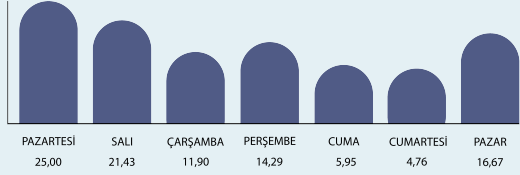

GELEN ÇAĞRI

87.791

45.351 EV İÇİ ŞİDDET

3.649 ACİL VAKA

15.10.2007 - 01.02.2023

2007'DEN GÜNÜMÜZE
TÜM İLLERDEN VE 30 FARKLI ÜLKEDEN
ARAMA GELMİŞTİR.

ARAMA YOĞUNLUKLARINA GÖRE GÜN DAĞILIMI

ARAMA YOĞUNLUKLARINA GÖRE SAAT DAĞILIMI