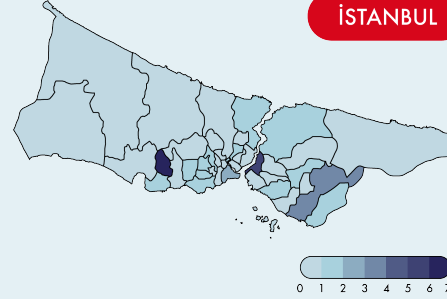

GELEN ÇAĞRI

87.791

45.351 EV İÇİ ŞİDDET

3.649 ACİL VAKA

15.10.2007 - 01.02.2023

2007'DEN GÜNÜMÜZE
TÜM İLLERDEN VE 30 FARKLI ÜLKEDEN
ARAMA GELMİŞTİR.

ARAMA YOĞUNLUKLARINA GÖRE GÜN DAĞILIMI

ARAMA YOĞUNLUKLARINA GÖRE SAAT DAĞILIMI

MAĞDURLARIN YAŞ DAĞILIMI

SALDIRGAN DAĞILIMI

OCAK 2023

EV İÇİ ŞİDDET ACİL YARDIM HATTI

ACİL YARDIM HATTINA GELEN ARAMALARIN TÜRKİYE GENELİ DAĞILIMI

İSTANBUL

YURT DIŞI ARAMALARI

- ALMANYA
- FRANSA