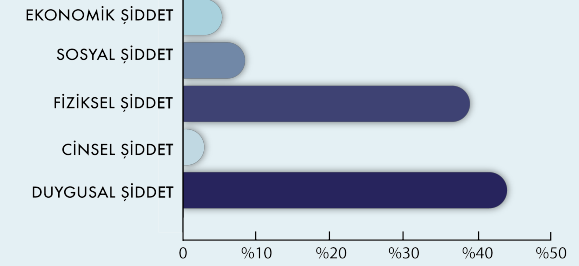

GELEN ÇAĞRI

523

85 KAYIT AÇILAN VAKA

69 EV İÇİ ŞİDDET

46 EŞ ŞİDDETİ

14 SİĞİNMA EVİ TALEBİ

1 ACİL VAKA

01.01.2023 - 01.02.2023

MAĞDURLARIN CİNSİYET DAĞILIMI

ŞİDDET TÜRLERİ DAĞILIMI

EKONOMİK ŞİDDET
%5,26

SOSYAL ŞİDDET
%8,42

FİZİKSEL ŞİDDET
%38,95

CİNSEL ŞİDDET
%3,16

DUYGUSAL ŞİDDET
%44,21