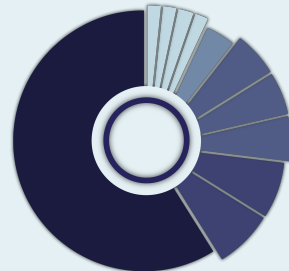

GELEN ÇAĞRI

87.791

45.351 EV İÇİ ŞİDDET

3.649 ACİL VAKA

15.10.2007 - 01.02.2023

2007'DEN GÜNÜMÜZE
TÜM İLLERDEN VE 30 FARKLI ÜLKEDEN
ARAMA GELMİŞTİR.

ARAMA YOĞUNLUKLARINA GÖRE GÜN DAĞILIMI

ARAMA YOĞUNLUKLARINA GÖRE SAAT DAĞILIMI

MAĞDURLARIN YAŞ DAĞILIMI

SALDIRGAN DAĞILIMI

OCAK 2023

EV İÇİ ŞİDDET ACİL YARDIM HATTI

ACİL YARDIM HATTINA GELEN ARAMALARIN TÜRKİYE GENELİ DAĞILIMI

İSTANBUL

YURT DIŞI ARAMALARI

- ALMANYA
- FRANSA

MAĞDURLARIN CİNSİYET DAĞILIMI

ŞİDDET TÜRLERİ DAĞILIMI

EKONOMİK ŞİDDET
%5,26

SOSYAL ŞİDDET
%8,42

FİZİKSEL ŞİDDET
%38,95

CİNSEL ŞİDDET
%3,16

DUYGUSAL ŞİDDET
%44,21