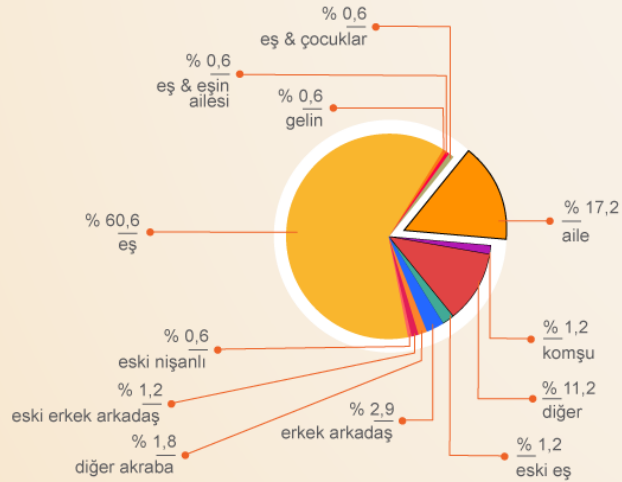

AİLE İÇİ ŞİDDET ACİL YARDIM HATTI

TEMmuz
2021

Acil Yardım Hattına Gelen Aramaların Türkiye Geneli Dağılımı

Gelen Çağrı **79.657**
15 Ekim 2007
01 Temmuz 2021

Gelen Çağrı
628

43.694 Aile içi şiddet
3.559 Acil vaka

- 213 Açılan vaka sayısı
- 138 Ev içi şiddet
- 111 Eş şiddeti
- 38 Sığınma evi talebi
- 9 Toplam acil vaka
- 3 Komşu ihbarı

Tüm illerden ve 28 farklı ülkeden

Saldırgan Dağılımı

Mağdurların Cinsiyet Dağılımı

Şiddet Türleri Dağılımı