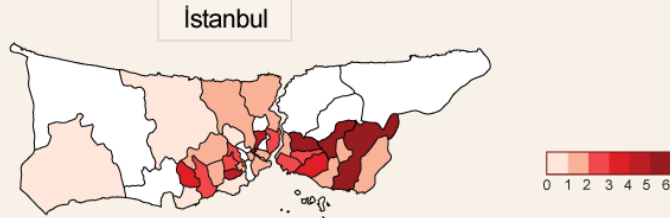

AİLE İÇİ ŞİDDET ACİL YARDIM HATTI

TEMmuz
2021

Acil Yardım Hattına Gelen Aramaların Türkiye Geneli Dağılımı

Gelen Çağrı **79.657**
15 Ekim 2007
01 Temmuz 2021

Gelen Çağrı
628

43.694 Aile içi şiddet
3.559 Acil vaka

- 213 Açılan vaka sayısı
- 138 Ev içi şiddet
- 111 Eş şiddeti
- 38 Sığınma evi talebi
- 9 Toplam acil vaka
- 3 Komşu ihbarı

Tüm illerden ve 28 farklı ülkeden

Saldırgan Dağılımı

Mağdurların Cinsiyet Dağılımı

Şiddet Türleri Dağılımı