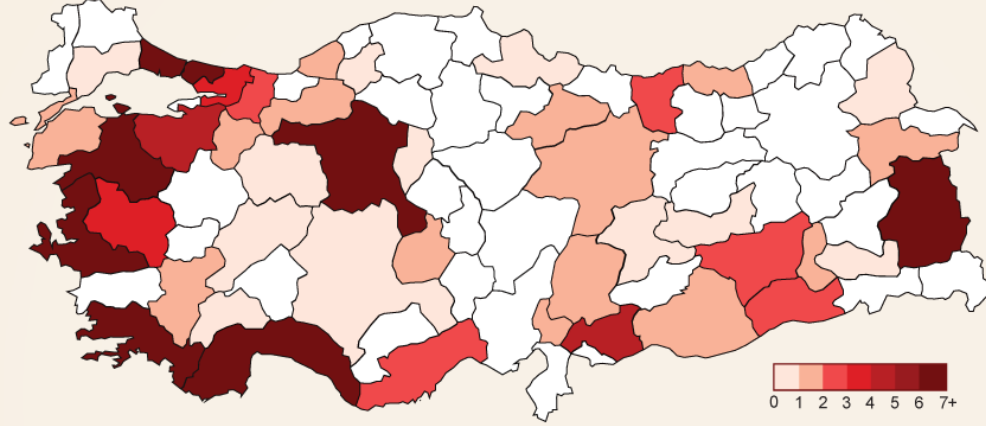

AİLE İÇİ ŞİDDET ACİL YARDIM HATTI

TEMmuz
2021

Acil Yardım Hattına Gelen Aramaların Türkiye Geneli Dağılımı

Gelen Çağrı **79.657**
15 Ekim 2007
01 Temmuz 2021

Gelen Çağrı
628

43.694 Aile içi şiddet
3.559 Acil vaka

- 213 Açılan vaka sayısı
- 138 Ev içi şiddet
- 111 Eş şiddeti
- 38 Sığınma evi talebi
- 9 Toplam acil vaka
- 3 Komşu ihbarı

Tüm illerden ve 28 farklı ülkeden

Saldırgan Dağılımı

Mağdurların Cinsiyet Dağılımı

Şiddet Türleri Dağılımı