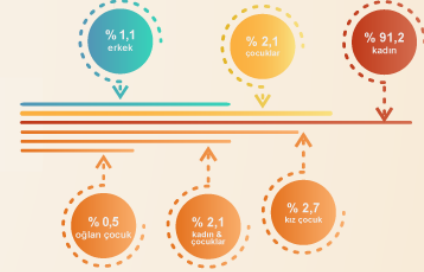

AİLE İÇİ ŞİDDET ACİL YARDIM HATTI

TEMmuz
2021

Acil Yardım Hattına Gelen Aramaların Türkiye Geneli Dağılımı

Gelen Çağrı **79.657**
15 Ekim 2007
01 Temmuz 2021

Gelen Çağrı
628

43.694 Aile içi şiddet
3.559 Acil vaka

- 213 Açılan vaka sayısı
- 138 Ev içi şiddet
- 111 Eş şiddeti
- 38 Sığınma evi talebi
- 9 Toplam acil vaka
- 3 Komşu ihbarı

Tüm illerden ve 28 farklı ülkeden

Saldırgan Dağılımı

Mağdurların Cinsiyet Dağılımı

Şiddet Türleri Dağılımı